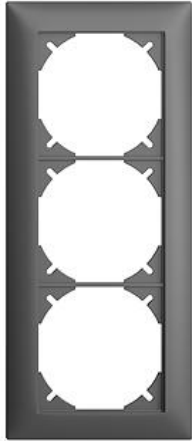

## EDIZIOdue colore

### Abdeckrahmen EDIZIOdue colore

**Farbe:**

 crema

 coffee

 schwarz

 weiss

 hellgrau

 dunkelgrau

**Bauart:**

 FMI

**Feller-NR:** 2913.FMI.67

**E-NR:** 334 913 040

**EAN:** 7611386768342

Abdeckrahmen EDIZIOdue colore - Mit 3 EDIZIOdue  
Einheitsausschnitten - Horizontale oder vertikale  
Montage - dunkelgrau - 208 x 88 mm

<b>Breite:</b>	88 mm
<b>Halogenfrei:</b>	Ja
<b>Höhe:</b>	208 mm
<b>Tiefe:</b>	7.3 mm
<b>Anzahl der Einheiten:</b>	3
<b>Mit Klappdeckel:</b>	Nein
<b>Einbauhöhe:</b>	180 mm
<b>Einbaubreite:</b>	60 mm
<b>Werkstoffgüte:</b>	Thermoplast
<b>Anzahl der Einheiten horizonta</b>	1
<b>Anzahl der Einheiten vertikal:</b>	3
<b>Werkstoff:</b>	Kunststoff
<b>Befestigungsart:</b>	Klemmbefestigung
<b>Montagerichtung:</b>	horizontal und vertikal
<b>Schutzart (IP):</b>	IP20