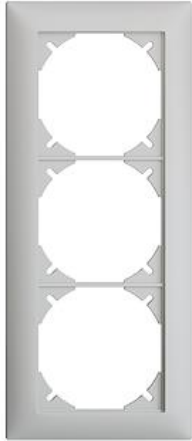

EDIZIOdue colore

Abdeckrahmen EDIZIOdue colore

Farbe:

 crema

 coffee

 schwarz

 weiss

 hellgrau

 dunkelgrau

Bauart:

 FMI

Feller-NR: 2913.FMI.65

E-NR: 334 913 030

EAN: 7611386768335

Abdeckrahmen EDIZIOdue colore - Mit 3 EDIZIOdue
Einheitsausschnitten - Horizontale oder vertikale
Montage - hellgrau - 208 x 88 mm

Breite:	88 mm
Halogenfrei:	Ja
Höhe:	208 mm
Tiefe:	7.3 mm
Anzahl der Einheiten:	3
Mit Klappdeckel:	Nein
Einbauhöhe:	180 mm
Einbaubreite:	60 mm
Werkstoffgüte:	Thermoplast
Anzahl der Einheiten horizontal:	1
Anzahl der Einheiten vertikal:	3
Werkstoff:	Kunststoff
Befestigungsart:	Klemmbefestigung
Montagerichtung:	horizontal und vertikal
Schutzart (IP):	IP20