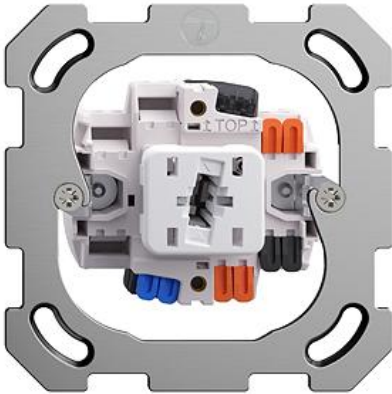

## Standard Abdeckplatte 9-teilig

**Farbe:**

schwarz

weiss

**Bauart:**

Bestandteil

**Feller-NR:** 2913-3.60  
**E-NR:** 374 661 050  
**EAN:** 7611386063720

Abdeckplatte 9-teilig - Abdeckplatte Standard, 9-teilig,  
quadratisch - Mit 9 x 43 mm Bohrung - 206 x 206 mm -  
schwarz

<b>Breite:</b>	206 mm
<b>Halogenfrei:</b>	Ja
<b>Höhe:</b>	206 mm
<b>Tiefe:</b>	5 mm
<b>Anzahl der Einheiten:</b>	9
<b>Mit Klappdeckel:</b>	Nein
<b>Einbauhöhe:</b>	43 mm
<b>Einbaubreite:</b>	43 mm
<b>Werkstoffgüte:</b>	Duroplast
<b>Anzahl der Einheiten horizontal:</b>	3
<b>Anzahl der Einheiten vertikal:</b>	3
<b>Werkstoff:</b>	Kunststoff
<b>Befestigungsart:</b>	Klemmbefestigung
<b>Montagerichtung:</b>	horizontal und vertikal
<b>Schutzart (IP):</b>	IP20