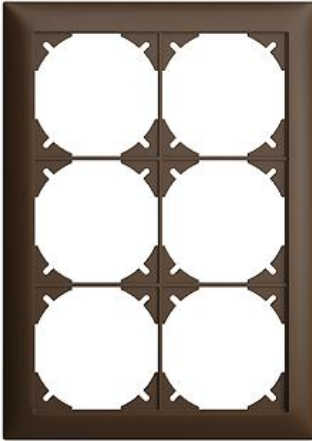

## EDIZIOdue colore

### Abdeckrahmen EDIZIOdue colore

**Farbe:**

 crema

 coffee

 schwarz

 weiss

 hellgrau

 dunkelgrau

**Bauart:**

 FMI

**Feller-NR:** 2913-2.FMI.57

**E-NR:** 334 932 890

**EAN:** 7611386386706

Abdeckrahmen EDIZIOdue colore - Mit 6 EDIZIOdue  
Einheitsausschnitten - Horizontale oder vertikale  
Montage - coffee - 208 x 148 mm

<b>Breite:</b>	148 mm
<b>Halogenfrei:</b>	Ja
<b>Höhe:</b>	208 mm
<b>Tiefe:</b>	7.3 mm
<b>Anzahl der Einheiten:</b>	6
<b>Mit Klappdeckel:</b>	Nein
<b>Einbauhöhe:</b>	180 mm
<b>Einbaubreite:</b>	120 mm
<b>Werkstoffgüte:</b>	Thermoplast
<b>Anzahl der Einheiten horizontal:</b>	2
<b>Anzahl der Einheiten vertikal:</b>	3
<b>Werkstoff:</b>	Kunststoff
<b>Befestigungsart:</b>	Klemmbefestigung
<b>Montagerichtung:</b>	horizontal und vertikal
<b>Schutzart (IP):</b>	IP20