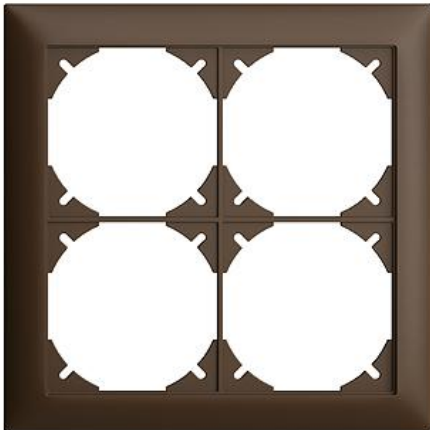

## EDIZIOdue colore

### Abdeckrahmen EDIZIOdue colore

**Farbe:**

 crema

 coffee

 schwarz

 weiss

 hellgrau

 dunkelgrau

**Bauart:**

 FMI

**Feller-NR:** 2912-2.FMI.57

**E-NR:** 334 920 890

**EAN:** 7611386383484

Abdeckrahmen EDIZIOdue colore - Mit 4 EDIZIOdue  
Einheitsausschnitten - coffee - 148 x 148 mm

<b>Breite:</b>	148 mm
<b>Halogenfrei:</b>	Ja
<b>Höhe:</b>	148 mm
<b>Tiefe:</b>	7.3 mm
<b>Anzahl der Einheiten:</b>	4
<b>Mit Klappdeckel:</b>	Nein
<b>Einbauhöhe:</b>	120 mm
<b>Einbaubreite:</b>	120 mm
<b>Werkstoffgüte:</b>	Thermoplast
<b>Anzahl der Einheiten horizontal:</b>	2
<b>Anzahl der Einheiten vertikal:</b>	2
<b>Werkstoff:</b>	Kunststoff
<b>Befestigungsart:</b>	Klemmbefestigung
<b>Montagerichtung:</b>	horizontal und vertikal
<b>Schutzart (IP):</b>	IP20