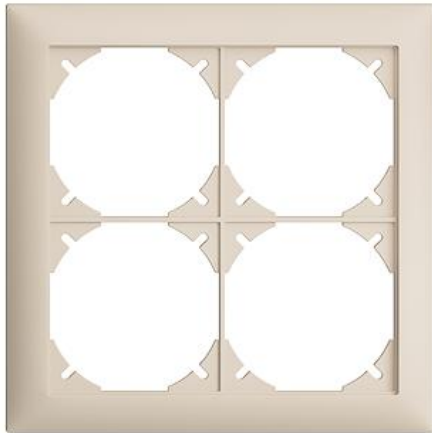

EDIZIOdue colore

Abdeckrahmen EDIZIOdue colore

Farbe:

 crema

 coffee

 schwarz

 weiss

 hellgrau

 dunkelgrau

Bauart:

 FMI

Feller-NR: 2912-2.FMI.35

E-NR: 334 920 010

EAN: 7611386652184

Abdeckrahmen EDIZIOdue colore - Mit 4 EDIZIOdue
Einheitsausschnitten - crema - 148 x 148 mm

Breite:	148 mm
Halogenfrei:	Ja
Höhe:	148 mm
Tiefe:	7.3 mm
Anzahl der Einheiten:	4
Mit Klappdeckel:	Nein
Einbauhöhe:	120 mm
Einbaubreite:	120 mm
Werkstoffgüte:	Thermoplast
Anzahl der Einheiten horizontal:	2
Anzahl der Einheiten vertikal:	2
Werkstoff:	Kunststoff
Befestigungsart:	Klemmbefestigung
Montagerichtung:	horizontal und vertikal
Schutzart (IP):	IP20