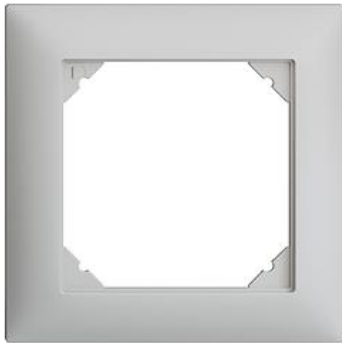

## EDIZIOdue colore

### Abdeckrahmen EDIZIOdue colore

#### Farbe:

crema

orange

coffee

schwarz

weiss

hellgrau

dunkelgrau

#### Bauart:

FMI

**Feller-NR:** 2911.FMI.65

**E-NR:** 334 911 030

**EAN:** 7611386769325

Abdeckrahmen EDIZIOdue colore - Mit EDIZIOdue  
Einheitsausschnitt - hellgrau - 88 x 88 mm

<b>Breite:</b>	88 mm
<b>Halogenfrei:</b>	Ja
<b>Höhe:</b>	88 mm
<b>Tiefe:</b>	7.3 mm
<b>Anzahl der Einheiten:</b>	1
<b>Mit Klappdeckel:</b>	Nein
<b>Einbauhöhe:</b>	60 mm
<b>Einbaubreite:</b>	60 mm
<b>Werkstoffgüte:</b>	Thermoplast
<b>Anzahl der Einheiten horizonta</b>	1
<b>Anzahl der Einheiten vertikal:</b>	1
<b>Werkstoff:</b>	Kunststoff
<b>Befestigungsart:</b>	Klemmbefestigung
<b>Montagerichtung:</b>	horizontal und vertikal
<b>Schutzart (IP):</b>	IP20