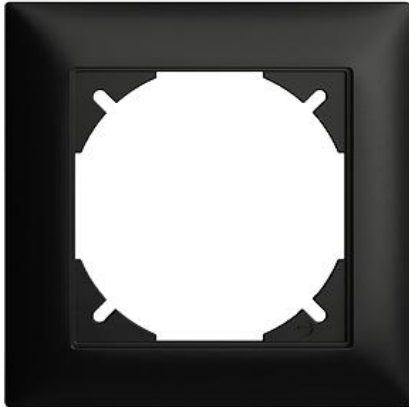

## EDIZIOdue colore

### Abdeckrahmen EDIZIOdue colore

#### Bauart:

 FMI

**Feller-NR:** 2911.FMI.60

**E-NR:** 334 911 950

**EAN:** 7611386769318

Abdeckrahmen EDIZIOdue colore - Mit EDIZIOdue  
Einheitsausschnitt - schwarz - 88 x 88 mm

<b>Breite:</b>	88 mm
<b>Halogenfrei:</b>	Ja
<b>Höhe:</b>	88 mm
<b>Tiefe:</b>	7.3 mm
<b>Anzahl der Einheiten:</b>	1
<b>Mit Klappdeckel:</b>	Nein
<b>Einbauhöhe:</b>	60 mm
<b>Einbaubreite:</b>	60 mm
<b>Werkstoffgüte:</b>	Thermoplast
<b>Anzahl der Einheiten horizontal:</b>	1
<b>Anzahl der Einheiten vertikal:</b>	1
<b>Werkstoff:</b>	Kunststoff
<b>Befestigungsart:</b>	Klemmbefestigung
<b>Montagerichtung:</b>	horizontal und vertikal
<b>Schutzart (IP):</b>	IP20