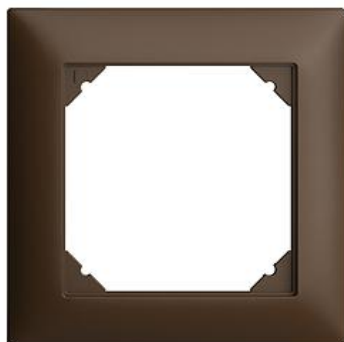

EDIZIOdue colore

Telaio di copertura EDIZIOdue colore

colore:

- | | | |
|--|---------------------------------------|---------------------------------|
| <input type="checkbox"/> crema | <input type="checkbox"/> arancione | <input type="checkbox"/> berry |
| <input type="checkbox"/> coffee | <input type="checkbox"/> nero | <input type="checkbox"/> bianco |
| <input type="checkbox"/> grigio chiaro | <input type="checkbox"/> grigio scuro | |

Esecuzione:

- FMI

Feller-NR: 2911.FMI.57

E-NR: 334 911 890

EAN: 7611386379500

Telaio di copertura EDIZIOdue colore - Con ritaglio unitario EDIZIOdue - coffee - 88 x 88 mm

larghezza:	88 mm
senza alogeni:	Sì
altezza:	88 mm
profondità:	7.3 mm
numero di unità:	1
con coperchio a cerniera:	No
altezza di installazione:	60 mm
larghezza di montaggio:	60 mm
qualità del materiale:	materiale termoplastico
numero di unità orizzontali:	1
numero di unità verticali:	1
materiale:	materiale sintetico
tipo di fissaggio:	fissaggio a morsetto
direzione di montaggio:	orizzontale e verticale
grado di protezione (IP):	IP20