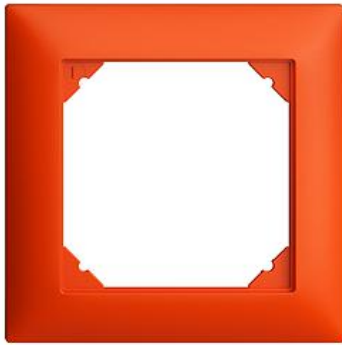

## EDIZIOdue colore Abdeckrahmen EDIZIOdue colore

### Farbe:

crema

orange

coffee

schwarz

weiss

hellgrau

dunkelgrau

### Bauart:

FMI

**Feller-NR:** 2911.FMI.39

**E-NR:** 334 911 960

**EAN:** 7611386951652

Abdeckrahmen EDIZIOdue colore - Mit EDIZIOdue  
Einheitsausschnitt - orange - 88 x 88 mm

<b>Breite:</b>	88 mm
<b>Halogenfrei:</b>	Ja
<b>Höhe:</b>	88 mm
<b>Tiefe:</b>	7.3 mm
<b>Anzahl der Einheiten:</b>	1
<b>Mit Klappdeckel:</b>	Nein
<b>Einbauhöhe:</b>	60 mm
<b>Einbaubreite:</b>	60 mm
<b>Werkstoffgüte:</b>	Thermoplast
<b>Anzahl der Einheiten horizonta</b>	1
<b>Anzahl der Einheiten vertikal:</b>	1
<b>Werkstoff:</b>	Kunststoff
<b>Befestigungsart:</b>	Klemmbefestigung
<b>Montagerichtung:</b>	horizontal und vertikal
<b>Schutzart (IP):</b>	IP20