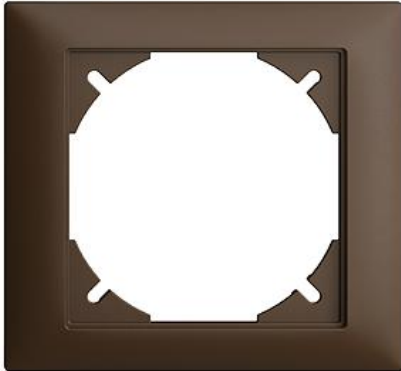

## EDIZIOdue colore

### Abdeckrahmen EDIZIOdue colore

#### Farbe:

crema

orange

coffee

schwarz

weiss

hellgrau

dunkelgrau

#### Bauart:

FKE

**Feller-NR:** 2911.FKE.57

**E-NR:** 334 901 890

**EAN:** 7611386378770

Abdeckrahmen EDIZIOdue colore - FKE - coffee - IP20  
- 80 x 86 mm

<b>Breite:</b>	86 mm
<b>Halogenfrei:</b>	Ja
<b>Höhe:</b>	80 mm
<b>Tiefe:</b>	7.3 mm
<b>Anzahl der Einheiten:</b>	1
<b>Mit Klappdeckel:</b>	Nein
<b>Einbauhöhe:</b>	60 mm
<b>Einbaubreite:</b>	60 mm
<b>Werkstoffgüte:</b>	Thermoplast
<b>Anzahl der Einheiten horizontal:</b>	1
<b>Anzahl der Einheiten vertikal:</b>	1
<b>Werkstoff:</b>	Kunststoff
<b>Befestigungsart:</b>	Klemmbefestigung
<b>Montagerichtung:</b>	horizontal
<b>Schutzart (IP):</b>	IP20