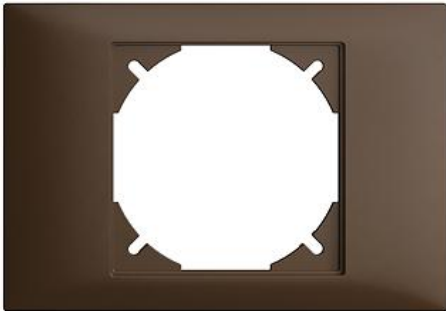

EDIZIOdue colore Abdeckrahmen EDIZIOdue colore

Farbe:

 crema

 sand

 vanille

 orange

 coffee

 schwarz

 weiss

 hellgrau

 dunkelgrau

Bauart:

 BKE

Feller-NR: 2911.BKE.57

E-NR: 374 915 890

EAN: 7611386378756

Abdeckrahmen EDIZIOdue colore - BKE - coffee - IP20
- 80 x 115 mm

Breite:	115 mm
Halogenfrei:	Ja
Höhe:	80 mm
Tiefe:	7.3 mm
Anzahl der Einheiten:	1
Mit Klappdeckel:	Nein
Einbauhöhe:	60 mm
Einbaubreite:	60 mm
Werkstoffgüte:	Thermoplast
Anzahl der Einheiten horizontal:	1
Anzahl der Einheiten vertikal:	1
Werkstoff:	Kunststoff
Befestigungsart:	Klemmbefestigung
Montagerichtung:	horizontal
Schutzart (IP):	IP20