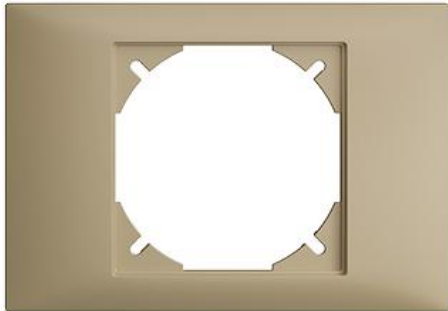

EDIZIOdue colore

Abdeckrahmen EDIZIOdue colore

Farbe:

 crema

 sand

 vanille

 orange

 coffee

 schwarz

 weiss

 hellgrau

 dunkelgrau

Bauart:

 BKE

Feller-NR: 2911.BKE.36

E-NR: 374 915 810

EAN: 7611386378749

Abdeckrahmen EDIZIOdue colore - BKE - sand - IP20 -
80 x 115 mm

Breite:	115 mm
Halogenfrei:	Ja
Höhe:	80 mm
Tiefe:	7.3 mm
Anzahl der Einheiten:	1
Mit Klappdeckel:	Nein
Einbauhöhe:	60 mm
Einbaubreite:	60 mm
Werkstoffgüte:	Thermoplast
Anzahl der Einheiten horizontal:	1
Anzahl der Einheiten vertikal:	1
Werkstoff:	Kunststoff
Befestigungsart:	Klemmbefestigung
Montagerichtung:	horizontal
Schutzart (IP):	IP20