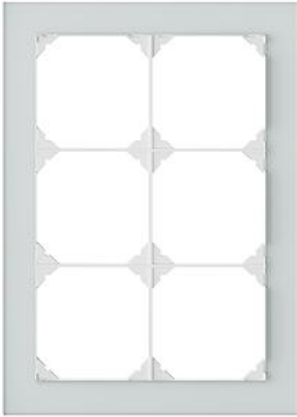

EDIZIO.liv prestige

Abdeckrahmen EDIZIO.liv prestige

EDIZIO.liv bringt die über 100-jährige Designkompetenz bei Feller auf den Punkt. Jedes De

Farbe:

chromstahl geschliffen chromstahl poliert messing champagne

glas schwarz glas weiss spiegel satin

Bauart:

GMI.A

Feller-NR: 2832.GMI.A.1G

E-NR: 334 005 360

EAN: 7613175072388

Abdeckrahmen EDIZIO.liv prestige - Mit 6 EDIZIO.liv
Einheitsausschnitten - Horizontale oder vertikale
Montage - SNAPFIX® Befestigungssystem -
Isolationsplatte weiss - spiegel satin - 214 x 154 mm

Breite:	154 mm
Halogenfrei:	Ja
Höhe:	214 mm
Tiefe:	7.5 mm
Anzahl der Einheiten:	6
Mit Klappdeckel:	Nein
Einbauhöhe:	180 mm
Einbaubreite:	120 mm
Werkstoffgüte:	Aluminium
Anzahl der Einheiten horizonta	2
Anzahl der Einheiten vertikal:	3
Werkstoff:	Metall
Befestigungsart:	Klemmbefestigung
Montagerichtung:	horizontal und vertikal
Schutzart (IP):	IP20