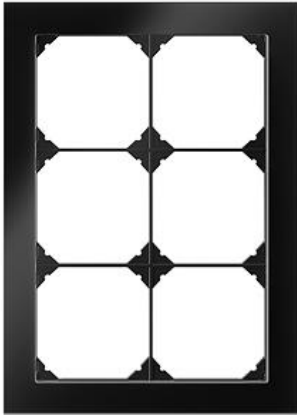

EDIZIO.liv prestige

Abdeckrahmen EDIZIO.liv prestige

EDIZIO.liv bringt die über 100-jährige Designkompetenz bei Feller auf den Punkt. Jedes De

Farbe:

- chromstahl geschliffen
- chromstahl poliert
- messing champagne
- glas schwarz
- glas weiss
- spiegel satin

Bauart:

- GMI.A

Feller-NR: 2832.GMI.A.1E

E-NR: 334 005 350

EAN: 7613175072371

Abdeckrahmen EDIZIO.liv prestige - Mit 6 EDIZIO.liv
Einheitsausschnitten - Horizontale oder vertikale
Montage - SNAPFIX® Befestigungssystem -
Isolationsplatte schwarz - glas schwarz - 214 x 154 mm

Breite:	154 mm
Halogenfrei:	Ja
Höhe:	214 mm
Tiefe:	7.5 mm
Anzahl der Einheiten:	6
Mit Klappdeckel:	Nein
Einbauhöhe:	180 mm
Einbaubreite:	120 mm
Werkstoffgüte:	Aluminium
Anzahl der Einheiten horizonta	2
Anzahl der Einheiten vertikal:	3
Werkstoff:	Metall
Befestigungsart:	Klemmbefestigung
Montagerichtung:	horizontal und vertikal
Schutzart (IP):	IP20