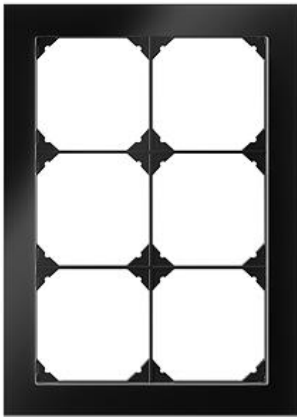

### Farbe:

chromstahl geschliffen     chromstahl poliert     messing champagne

glas schwarz     glas weiss     spiegel satin

### Bauart:

GMI.A

**Feller-NR:** 2832.GMI.A.1E

**E-NR:** 334 005 350

**EAN:** 7613175072371

Abdeckrahmen EDIZIO.liv prestige - Mit 6 EDIZIO.liv  
Einheitsausschnitten - Horizontale oder vertikale  
Montage - SNAPFIX® Befestigungssystem -  
Isolationsplatte schwarz - glas schwarz - 214 x 154 mm

<b>Breite:</b>	154 mm
<b>Halogenfrei:</b>	Ja
<b>Höhe:</b>	214 mm
<b>Tiefe:</b>	7.5 mm
<b>Anzahl der Einheiten:</b>	6
<b>Mit Klappdeckel:</b>	Nein
<b>Einbauhöhe:</b>	180 mm
<b>Einbaubreite:</b>	120 mm
<b>Werkstoffgüte:</b>	Aluminium
<b>Anzahl der Einheiten horizonta</b>	2
<b>Anzahl der Einheiten vertikal:</b>	3
<b>Werkstoff:</b>	Metall
<b>Befestigungsart:</b>	Klemmbefestigung
<b>Montagerichtung:</b>	horizontal und vertikal
<b>Schutzart (IP):</b>	IP20