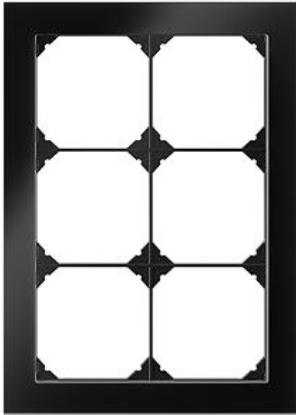

EDIZIO.liv prestige

Abdeckrahmen EDIZIO.liv prestige

EDIZIO.liv bringt die über 100-jährige Designkompetenz bei Feller auf den Punkt. Jedes De

Farbe:

chromstahl geschliffen

chromstahl poliert

messing champagne

glas schwarz

glas weiss

spiegel satin

Bauart:

GMI.A

Feller-NR: 2832.GMI.A.1E

E-NR: 334 005 350

EAN: 7613175072371

Abdeckrahmen EDIZIO.liv prestige - Mit 6 EDIZIO.liv
Einheitsausschnitten - Horizontale oder vertikale
Montage - SNAPFIX® Befestigungssystem -
Isolationsplatte schwarz - glas schwarz - 214 x 154 mm

Breite:	154 mm
Halogenfrei:	Ja
Höhe:	214 mm
Tiefe:	7.5 mm
Anzahl der Einheiten:	6
Mit Klappdeckel:	Nein
Einbauhöhe:	180 mm
Einbaubreite:	120 mm
Werkstoffgüte:	Aluminium
Anzahl der Einheiten horizontal:	2
Anzahl der Einheiten vertikal:	3
Werkstoff:	Metall
Befestigungsart:	Klemmbefestigung
Montagerichtung:	horizontal und vertikal
Schutzart (IP):	IP20