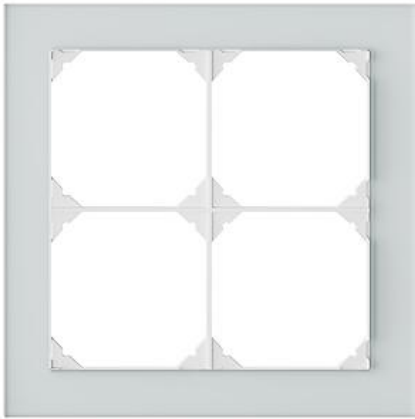

### Farbe:

chromstahl geschliffen     chromstahl poliert     messing champagne

glas schwarz     glas weiss     spiegel satin

### Bauart:

GMI.A

**Feller-NR:** 2822.GMI.A.1G

**E-NR:** 334 004 360

**EAN:** 7613175072821

Abdeckrahmen EDIZIO.liv prestige - Mit 4 EDIZIO.liv  
Einheitsausschnitten - Horizontale oder vertikale  
Montage - SNAPFIX® Befestigungssystem - - spiegel  
satin - 154 x 154 mm

<b>Breite:</b>	154 mm
<b>Halogenfrei:</b>	Ja
<b>Höhe:</b>	154 mm
<b>Tiefe:</b>	7.5 mm
<b>Anzahl der Einheiten:</b>	4
<b>Mit Klappdeckel:</b>	Nein
<b>Einbauhöhe:</b>	120 mm
<b>Einbaubreite:</b>	120 mm
<b>Werkstoffgüte:</b>	Aluminium
<b>Anzahl der Einheiten horizonta</b>	2
<b>Anzahl der Einheiten vertikal:</b>	2
<b>Werkstoff:</b>	Metall
<b>Befestigungsart:</b>	Klemmbefestigung
<b>Montagerichtung:</b>	horizontal und vertikal
<b>Schutzart (IP):</b>	IP20