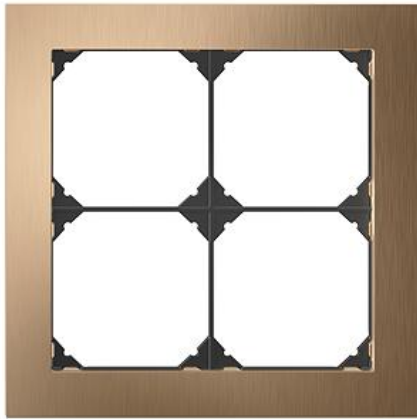

EDIZIO.liv prestige

Abdeckrahmen EDIZIO.liv prestige

EDIZIO.liv bringt die über 100-jährige Designkompetenz bei Feller auf den Punkt. Jedes De

Farbe:

chromstahl geschliffen chromstahl poliert messing champagne

glas schwarz glas weiss spiegel satin

Bauart:

GMI.A

Feller-NR: 2822.GMI.A.0K

E-NR: 334 004 330

EAN: 7613175072791

Abdeckrahmen EDIZIO.liv prestige - Mit 4 EDIZIO.liv
Einheitsausschnitten - Horizontale oder vertikale
Montage - SNAPFIX® Befestigungssystem -
Isolationsplatte schwarz - messing champagne - 154 x
154 mm

Breite:	154 mm
Halogenfrei:	Ja
Höhe:	154 mm
Tiefe:	7.5 mm
Anzahl der Einheiten:	4
Mit Klappdeckel:	Nein
Einbauhöhe:	120 mm
Einbaubreite:	120 mm
Werkstoffgüte:	Aluminium
Anzahl der Einheiten horizonta	2
Anzahl der Einheiten vertikal:	2
Werkstoff:	Metall
Befestigungsart:	Klemmbefestigung
Montagerichtung:	horizontal und vertikal
Schutzart (IP):	IP20