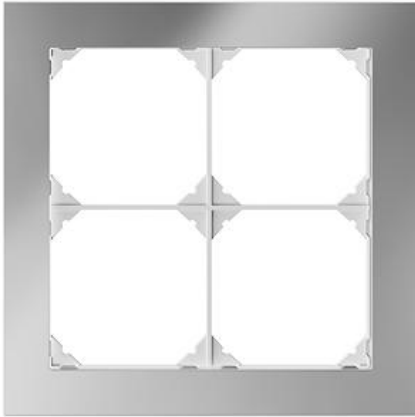

### Farbe:

chromstahl geschliffen     chromstahl poliert     messing champagne

glas schwarz     glas weiss     spiegel satin

### Bauart:

GMI.A

**Feller-NR:** 2822.GMI.A.0G

**E-NR:** 334 004 320

**EAN:** 7613175072784

Abdeckrahmen EDIZIO.liv prestige - Mit 4 EDIZIO.liv Einheitsausschnitten - Horizontale oder vertikale Montage - SNAPFIX® Befestigungssystem - - chromstahl poliert - 154 x 154 mm

<b>Breite:</b>	154 mm
<b>Halogenfrei:</b>	Ja
<b>Höhe:</b>	154 mm
<b>Tiefe:</b>	7.5 mm
<b>Anzahl der Einheiten:</b>	4
<b>Mit Klappdeckel:</b>	Nein
<b>Einbauhöhe:</b>	120 mm
<b>Einbaubreite:</b>	120 mm
<b>Werkstoffgüte:</b>	Aluminium
<b>Anzahl der Einheiten horizonta</b>	2
<b>Anzahl der Einheiten vertikal:</b>	2
<b>Werkstoff:</b>	Metall
<b>Befestigungsart:</b>	Klemmbefestigung
<b>Montagerichtung:</b>	horizontal und vertikal
<b>Schutzart (IP):</b>	IP20