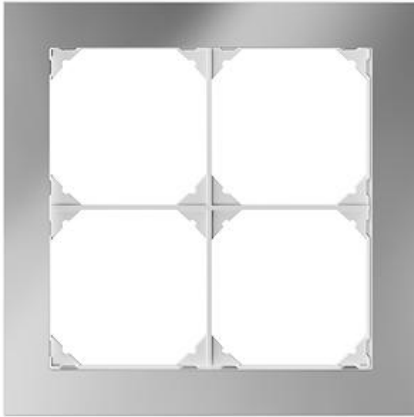

EDIZIO.liv prestige

Abdeckrahmen EDIZIO.liv prestige

EDIZIO.liv bringt die über 100-jährige Designkompetenz bei Feller auf den Punkt. Jedes De

Farbe:

chromstahl geschliffen chromstahl poliert messing champagne

glas schwarz glas weiss spiegel satin

Bauart:

GMI.A

Feller-NR: 2822.GMI.A.0G

E-NR: 334 004 320

EAN: 7613175072784

Abdeckrahmen EDIZIO.liv prestige - Mit 4 EDIZIO.liv
Einheitsausschnitten - Horizontale oder vertikale
Montage - SNAPFIX® Befestigungssystem - -
chromstahl poliert - 154 x 154 mm

Breite:	154 mm
Halogenfrei:	Ja
Höhe:	154 mm
Tiefe:	7.5 mm
Anzahl der Einheiten:	4
Mit Klappdeckel:	Nein
Einbauhöhe:	120 mm
Einbaubreite:	120 mm
Werkstoffgüte:	Aluminium
Anzahl der Einheiten horizonta	2
Anzahl der Einheiten vertikal:	2
Werkstoff:	Metall
Befestigungsart:	Klemmbefestigung
Montagerichtung:	horizontal und vertikal
Schutzart (IP):	IP20