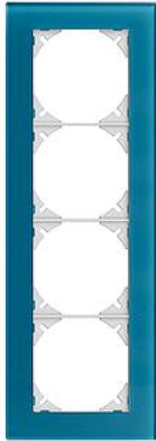

EDIZIOdue prestige

Abdeckrahmen EDIZIOdue prestige

Farbe:

 chromstahl geschliffen	 aluminium	 aluminium weiss
 chromstahl poliert	 schwarzgold poliert	 messing champagne
 eiche relief	 eternit	 schiefer
 glas schwarz	 glas weiss	 spiegel satin
 marmor weiss	 glas ornament	 glas indigo

Bauart:

 FMI

Feller-NR: 2814.FMI.1D

E-NR: 334 410 470

EAN: 7611386055701

Abdeckrahmen EDIZIOdue prestige - Mit 4 EDIZIOdue Einheitsausschnitten - Horizontale oder vertikale Montage - Mit Zusatzrahmen weiss - glas indigo - 274 x 94 mm

Breite:	94 mm
Halogenfrei:	Ja
Höhe:	274 mm
Tiefe:	7.5 mm
Anzahl der Einheiten:	4
Mit Klappdeckel:	Nein
Einbauhöhe:	240 mm
Einbaubreite:	60 mm
Werkstoffgüte:	Aluminium
Anzahl der Einheiten horizontal:	1
Anzahl der Einheiten vertikal:	4
Werkstoff:	Metall
Befestigungsart:	Klemmbefestigung
Montagerichtung:	horizontal und vertikal
Schutzart (IP):	IP20