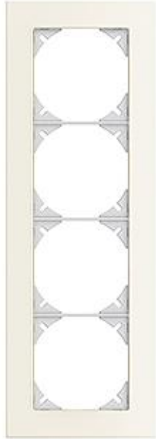

EDIZIOdue prestige

Abdeckrahmen EDIZIOdue prestige

Farbe:

 chromstahl geschliffen	 aluminium	 aluminium weiss
 chromstahl poliert	 schwarzgold poliert	 messing champagne
 eiche relief	 eternit	 schiefer
 glas schwarz	 glas weiss	 spiegel satin
 marmor weiss	 glas ornament	 glas indigo

Bauart:

 FMI

Feller-NR: 2814.FMI.0D
E-NR: 334 410 220
EAN: 7611386055657

Abdeckrahmen EDIZIOdue prestige - Mit 4 EDIZIOdue Einheitsausschnitten - Horizontale oder vertikale Montage - Mit Zusatzrahmen weiss - aluminium weiss - 274 x 94 mm

Breite:	94 mm
Halogenfrei:	Ja
Höhe:	274 mm
Tiefe:	7.5 mm
Anzahl der Einheiten:	4
Mit Klappdeckel:	Nein
Einbauhöhe:	240 mm
Einbaubreite:	60 mm
Werkstoffgüte:	Aluminium
Anzahl der Einheiten horizontal:	1
Anzahl der Einheiten vertikal:	4
Werkstoff:	Metall
Befestigungsart:	Klemmbefestigung
Montagerichtung:	horizontal und vertikal
Schutzart (IP):	IP20