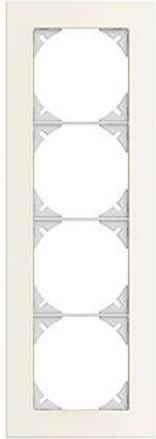

### Abdeckrahmen EDIZIOdue prestige

#### Farbe:

 chromstahl geschliffen	 aluminium	 aluminium weiss
 chromstahl poliert	 schwarzgold poliert	 messing champagne
 eiche relief	 eternit	 schiefer
 glas schwarz	 glas weiss	 spiegel satin
 marmor weiss	 glas ornament	 glas indigo

#### Bauart:

 FMI

**Feller-NR:** 2814.FMI.0D

**E-NR:** 334 410 220

**EAN:** 7611386055657

Abdeckrahmen EDIZIOdue prestige - Mit 4 EDIZIOdue Einheitsausschnitten - Horizontale oder vertikale Montage - Mit Zusatzrahmen weiss - aluminium weiss - 274 x 94 mm

<b>Breite:</b>	94 mm
<b>Halogenfrei:</b>	Ja
<b>Höhe:</b>	274 mm
<b>Tiefe:</b>	7.5 mm
<b>Anzahl der Einheiten:</b>	4
<b>Mit Klappdeckel:</b>	Nein
<b>Einbauhöhe:</b>	240 mm
<b>Einbaubreite:</b>	60 mm
<b>Werkstoffgüte:</b>	Aluminium
<b>Anzahl der Einheiten horizontal:</b>	1
<b>Anzahl der Einheiten vertikal:</b>	4
<b>Werkstoff:</b>	Metall
<b>Befestigungsart:</b>	Klemmbefestigung
<b>Montagerichtung:</b>	horizontal und vertikal
<b>Schutzart (IP):</b>	IP20