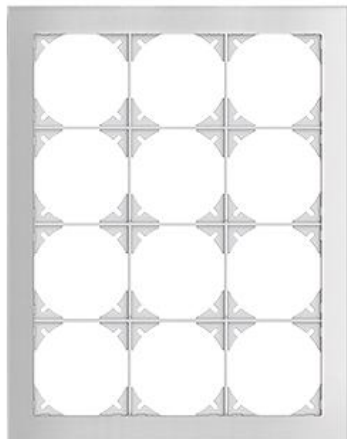

EDIZIOdue prestige

Abdeckrahmen EDIZIOdue prestige

Farbe:

 chromstahl geschliffen	 aluminium	 aluminium weiss
 chromstahl poliert	 schwarzgold poliert	 messing champagne
 eiche relief	 eternit	 schiefer
 glas schwarz	 glas weiss	 spiegel satin
 glas ornament	 glas indigo	

Bauart:

 FMI

Feller-NR: 2814-3.FMI.1G

E-NR: 334 430 490

EAN: 7611386055589

Abdeckrahmen EDIZIOdue prestige - Mit 12 EDIZIOdue Einheitsausschnitten - Horizontale oder vertikale

Montage - Mit Zusatzrahmen weiss - spiegel satin - 274 x 214 mm

Breite:	214 mm
Halogenfrei:	Ja
Höhe:	274 mm
Tiefe:	7.5 mm
Anzahl der Einheiten:	12
Mit Klappdeckel:	Nein
Einbauhöhe:	240 mm
Einbaubreite:	180 mm
Werkstoffgüte:	Aluminium
Anzahl der Einheiten horizontal:	3
Anzahl der Einheiten vertikal:	4
Werkstoff:	Metall
Befestigungsart:	Klemmbefestigung
Montagerichtung:	horizontal und vertikal
Schutzart (IP):	IP20