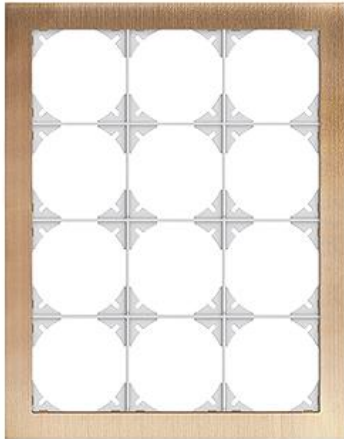

#### Farbe:

- |  |   |   |
|--|---|---|
|  chromstahl geschliffen |  aluminium           |  aluminium weiss   |
|  chromstahl poliert     |  schwarzgold poliert |  messing champagne |
|  eiche relief           |  eternit             |  schiefer          |
|  glas schwarz           |  glas weiss          |  spiegel satin     |
|  glas ornament          |  glas indigo         |   |

#### Bauart:

-  FMI

**Feller-NR:** 2814-3.FMI.0K  
**E-NR:** 334 430 260  
**EAN:** 7611386055510

Abdeckrahmen EDIZIOdue prestige - Mit 12 EDIZIOdue Einheitsausschnitten - Horizontale oder vertikale Montage - Mit Zusatzrahmen schwarz - messing champagne - 274 x 214 mm