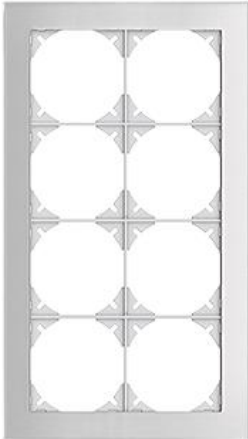

EDIZIOdue prestige

Abdeckrahmen EDIZIOdue prestige

Farbe:

 chromstahl geschliffen	 aluminium	 aluminium weiss
 chromstahl poliert	 schwarzgold poliert	 messing champagne
 eiche relief	 eternit	 schiefer
 glas schwarz	 glas weiss	 spiegel satin
 glas ornament	 glas indigo	

Bauart:

 FMI

Feller-NR: 2814-2.FMI.1G
E-NR: 334 420 490
EAN: 7611386055381

Abdeckrahmen EDIZIOdue prestige - Mit 8 EDIZIOdue Einheitsausschnitten - Horizontale oder vertikale Montage - Mit Zusatzrahmen weiss - spiegel satin - 274 x 154 mm

Breite:	154 mm
Halogenfrei:	Ja
Höhe:	274 mm
Tiefe:	7.5 mm
Anzahl der Einheiten:	8
Mit Klappdeckel:	Nein
Einbauhöhe:	240 mm
Einbaubreite:	120 mm
Werkstoffgüte:	Aluminium
Anzahl der Einheiten horizontal:	2
Anzahl der Einheiten vertikal:	4
Werkstoff:	Metall
Befestigungsart:	Klemmbefestigung
Montagerichtung:	horizontal und vertikal
Schutzart (IP):	IP20