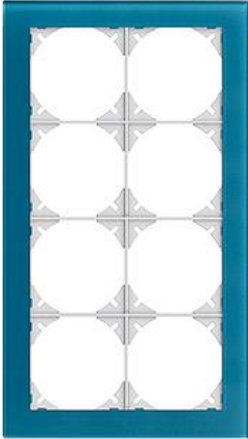

EDIZIOdue prestige

Abdeckrahmen EDIZIOdue prestige

Farbe:

 chromstahl geschliffen	 aluminium	 aluminium weiss
 chromstahl poliert	 schwarzgold poliert	 messing champagne
 eiche relief	 eternit	 schiefer
 glas schwarz	 glas weiss	 spiegel satin
 glas ornament	 glas indigo	

Bauart:

Feller-NR: 2814-2.FMI.1D

E-NR: 334 420 470

EAN: 7611386055350

Abdeckrahmen EDIZIOdue prestige - Mit 8 EDIZIOdue Einheitsausschnitten - Horizontale oder vertikale Montage - Mit Zusatzrahmen weiss - glas indigo - 274 x 154 mm

Breite:	154 mm
Halogenfrei:	Ja
Höhe:	274 mm
Tiefe:	7.5 mm
Anzahl der Einheiten:	8
Mit Klappdeckel:	Nein
Einbauhöhe:	240 mm
Einbaubreite:	120 mm
Werkstoffgüte:	Aluminium
Anzahl der Einheiten horizontal:	2
Anzahl der Einheiten vertikal:	4
Werkstoff:	Metall
Befestigungsart:	Klemmbefestigung
Montagerichtung:	horizontal und vertikal
Schutzart (IP):	IP20