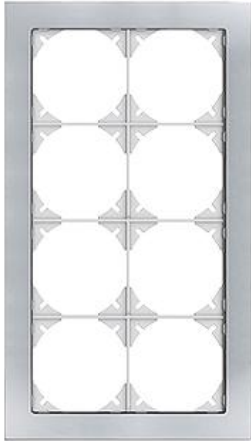

EDIZIOdue prestige

Abdeckrahmen EDIZIOdue prestige

Farbe:

- | | | |
|--|---|---|
|  chromstahl geschliffen |  aluminium |  aluminium weiss |
|  chromstahl poliert |  schwarzgold poliert |  messing champagne |
|  eiche relief |  eternit |  schiefer |
|  glas schwarz |  glas weiss |  spiegel satin |
|  glas ornament |  glas indigo | |

Bauart:

-  FMI

Feller-NR: 2814-2.FMI.0G
E-NR: 334 420 290
EAN: 7611386055312

Abdeckrahmen EDIZIOdue prestige - Mit 8 EDIZIOdue Einheitsausschnitten - Horizontale oder vertikale Montage - Mit Zusatzrahmen weiss - chromstahl poliert - 274 x 154 mm

Breite:	154 mm
Halogenfrei:	Ja
Höhe:	274 mm
Tiefe:	7.5 mm
Anzahl der Einheiten:	8
Mit Klappdeckel:	Nein
Einbauhöhe:	240 mm
Einbaubreite:	120 mm
Werkstoffgüte:	Aluminium
Anzahl der Einheiten horizontal:	2
Anzahl der Einheiten vertikal:	4
Werkstoff:	Metall
Befestigungsart:	Klemmbefestigung
Montagerichtung:	horizontal und vertikal
Schutzart (IP):	IP20