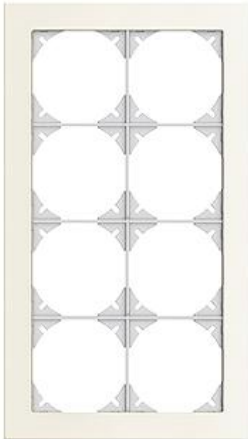

EDIZIOdue prestige

Abdeckrahmen EDIZIOdue prestige

Farbe:

 chromstahl geschliffen	 aluminium	 aluminium weiss
 chromstahl poliert	 schwarzgold poliert	 messing champagne
 eiche relief	 eternit	 schiefer
 glas schwarz	 glas weiss	 spiegel satin
 glas ornament	 glas indigo	

Bauart:

 FMI

Feller-NR: 2814-2.FMI.0D
E-NR: 334 420 220
EAN: 7611386055305

Abdeckrahmen EDIZIOdue prestige - Mit 8 EDIZIOdue Einheitsausschnitten - Horizontale oder vertikale Montage - Mit Zusatzrahmen weiss - aluminium weiss - 274 x 154 mm

Breite:	154 mm
Halogenfrei:	Ja
Höhe:	274 mm
Tiefe:	7.5 mm
Anzahl der Einheiten:	8
Mit Klappdeckel:	Nein
Einbauhöhe:	240 mm
Einbaubreite:	120 mm
Werkstoffgüte:	Aluminium
Anzahl der Einheiten horizontal:	2
Anzahl der Einheiten vertikal:	4
Werkstoff:	Metall
Befestigungsart:	Klemmbefestigung
Montagerichtung:	horizontal und vertikal
Schutzart (IP):	IP20