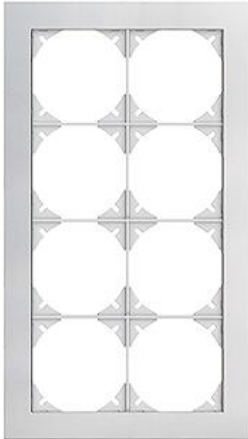

EDIZIOdue prestige

Abdeckrahmen EDIZIOdue prestige

Farbe:

 chromstahl geschliffen	 aluminium	 aluminium weiss
 chromstahl poliert	 schwarzgold poliert	 messing champagne
 eiche relief	 eternit	 schiefer
 glas schwarz	 glas weiss	 spiegel satin
 glas ornament	 glas indigo	

Bauart:

 FMI

Feller-NR: 2814-2.FMI.0C
E-NR: 334 420 230
EAN: 7611386055299

Abdeckrahmen EDIZIOdue prestige - Mit 8 EDIZIOdue Einheitsausschnitten - Horizontale oder vertikale Montage - Mit Zusatzrahmen weiss - aluminium - 274 x 154 mm

Breite:	154 mm
Halogenfrei:	Ja
Höhe:	274 mm
Tiefe:	7.5 mm
Anzahl der Einheiten:	8
Mit Klappdeckel:	Nein
Einbauhöhe:	240 mm
Einbaubreite:	120 mm
Werkstoffgüte:	Aluminium
Anzahl der Einheiten horizontal:	2
Anzahl der Einheiten vertikal:	4
Werkstoff:	Metall
Befestigungsart:	Klemmbefestigung
Montagerichtung:	horizontal und vertikal
Schutzart (IP):	IP20