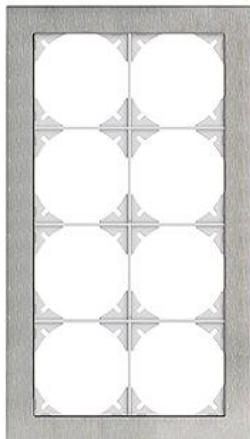

EDIZIOdue prestige

Abdeckrahmen EDIZIOdue prestige

Farbe:

chromstahl geschliffen	aluminium	aluminium weiss
chromstahl poliert	schwarzgold poliert	messing champagne
eiche relief	eternit	schiefer
glas schwarz	glas weiss	spiegel satin
glas ornament	glas indigo	

Bauart:

FMI

Feller-NR: 2814-2.FMI.0A

E-NR: 334 420 200

EAN: 7611386055282

Abdeckrahmen EDIZIOdue prestige - Mit 8 EDIZIOdue Einheitsausschnitten - Horizontale oder vertikale Montage - Mit Zusatzrahmen weiss - chromstahl geschliffen - 274 x 154 mm

Breite:	154 mm
Halogenfrei:	Ja
Höhe:	274 mm
Tiefe:	7.5 mm
Anzahl der Einheiten:	8
Mit Klappdeckel:	Nein
Einbauhöhe:	240 mm
Einbaubreite:	120 mm
Werkstoffgüte:	Aluminium
Anzahl der Einheiten horizontal:	2
Anzahl der Einheiten vertikal:	4
Werkstoff:	Metall
Befestigungsart:	Klemmbefestigung
Montagerichtung:	horizontal und vertikal
Schutzart (IP):	IP20