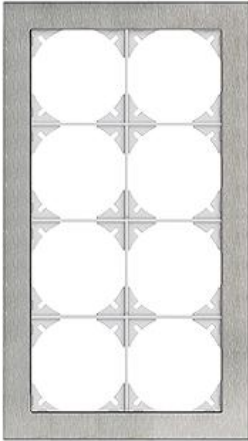

EDIZIOdue prestige

Abdeckrahmen EDIZIOdue prestige

Farbe:

 chromstahl geschliffen	 aluminium	 aluminium weiss
 chromstahl poliert	 schwarzgold poliert	 messing champagne
 eiche relief	 eternit	 schiefer
 glas schwarz	 glas weiss	 spiegel satin
 glas ornament	 glas indigo	

Bauart:

 FMI

Feller-NR: 2814-2.FMI.0A
E-NR: 334 420 200
EAN: 7611386055282

Abdeckrahmen EDIZIOdue prestige - Mit 8 EDIZIOdue Einheitsausschnitten - Horizontale oder vertikale Montage - Mit Zusatzrahmen weiss - chromstahl geschliffen - 274 x 154 mm

Breite:	154 mm
Halogenfrei:	Ja
Höhe:	274 mm
Tiefe:	7.5 mm
Anzahl der Einheiten:	8
Mit Klappdeckel:	Nein
Einbauhöhe:	240 mm
Einbaubreite:	120 mm
Werkstoffgüte:	Aluminium
Anzahl der Einheiten horizontal:	2
Anzahl der Einheiten vertikal:	4
Werkstoff:	Metall
Befestigungsart:	Klemmbefestigung
Montagerichtung:	horizontal und vertikal
Schlagfestigkeit:	-
Schutzart (IP):	IP20