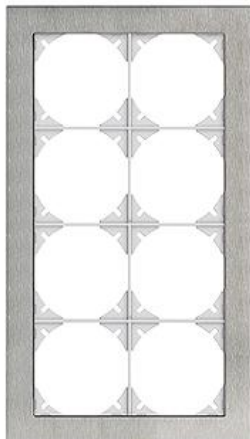

EDIZIOdue prestige

Abdeckrahmen EDIZIOdue prestige

Farbe:

 chromstahl geschliffen	 aluminium	 aluminium weiss
 chromstahl poliert	 schwarzgold poliert	 messing champagne
 eiche relief	 eternit	 schiefer
 glas schwarz	 glas weiss	 spiegel satin
 glas ornament	 glas indigo	

Bauart:

 FMI

Feller-NR: 2814-2.FMI.0A

E-NR: 334 420 200

EAN: 7611386055282

Abdeckrahmen EDIZIOdue prestige - Mit 8 EDIZIOdue Einheitsausschnitten - Horizontale oder vertikale Montage - Mit Zusatzrahmen weiss - chromstahl geschliffen - 274 x 154 mm

Breite:	154 mm
Halogenfrei:	Ja
Höhe:	274 mm
Tiefe:	7.5 mm
Anzahl der Einheiten:	8
Mit Klappdeckel:	Nein
Einbauhöhe:	240 mm
Einbaubreite:	120 mm
Werkstoffgüte:	Aluminium
Anzahl der Einheiten horizontal:	2
Anzahl der Einheiten vertikal:	4
Werkstoff:	Metall
Befestigungsart:	Klemmbefestigung
Montagerichtung:	horizontal und vertikal
Schutzart (IP):	IP20