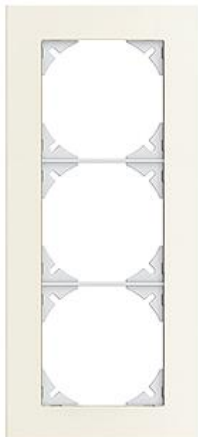

EDIZIOdue prestige

Abdeckrahmen EDIZIOdue prestige

Farbe:

 chromstahl geschliffen	 aluminium	 aluminium weiss
 chromstahl poliert	 schwarzgold poliert	 messing champagne
 eiche relief	 eternit	 schiefer
 glas schwarz	 glas weiss	 spiegel satin
 marmor weiss	 glas ornament	 glas indigo

Bauart:

 FMI

Feller-NR: 2813.FMI.0D

E-NR: 334 310 220

EAN: 7611386055107

Abdeckrahmen EDIZIOdue prestige - Mit 3 EDIZIOdue Einheitsausschnitten - Horizontale oder vertikale Montage - Mit Zusatzrahmen weiss - aluminium weiss - 214 x 94 mm

Breite:	94 mm
Halogenfrei:	Ja
Höhe:	214 mm
Tiefe:	7.5 mm
Anzahl der Einheiten:	3
Mit Klappdeckel:	Nein
Einbauhöhe:	180 mm
Einbaubreite:	60 mm
Werkstoffgüte:	Aluminium
Anzahl der Einheiten horizontal:	1
Anzahl der Einheiten vertikal:	3
Werkstoff:	Metall
Befestigungsart:	Klemmbefestigung
Montagerichtung:	horizontal und vertikal
Schutzart (IP):	IP20