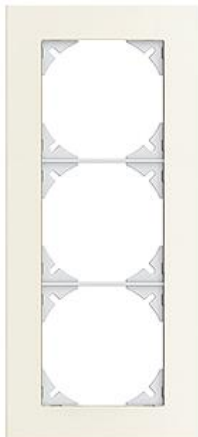

#### colore:

- acciaio cromato smerigliato
- alluminio  alluminio bianco
- acciaio cromato lucidato
- nickel nero lucidato  ottone champagne
- rovere rilievo  fibrocemento  ardesia
- vetro nero  vetro bianco  specchio satin
- marmo bianco  vetro ornamento  glavetro indigo

#### Esecuzione:

- FMI

**Feller-NR:** 2813.FMI.0D

**E-NR:** 334 310 220

**EAN:** 7611386055107

Telaio di copertura EDIZIOdue prestige - Con 3 ritagli unitari EDIZIOdue - Installazione orizzontale o verticale - Con cornice supplementare bianco - alluminio bianco - 214 x 94 mm

<b>larghezza:</b>	94 mm
<b>senza alogeni:</b>	Sì
<b>altezza:</b>	214 mm
<b>profondità:</b>	7.5 mm
<b>numero di unità:</b>	3
<b>con coperchio a cerniera:</b>	No
<b>altezza di installazione:</b>	180 mm
<b>larghezza di montaggio:</b>	60 mm
<b>qualità del materiale:</b>	alluminio
<b>numero di unità orizzontali</b>	1
<b>numero di unità verticali:</b>	3
<b>materiale:</b>	metallo
<b>tipo di fissaggio:</b>	fissaggio a morsetto
<b>direzione di montaggio:</b>	orizzontale e verticale
<b>grado di protezione (IP):</b>	IP20