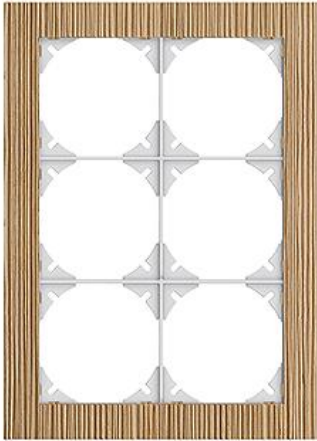

EDIZIOdue prestige

Abdeckrahmen EDIZIOdue prestige

Farbe:

 chromstahl geschliffen	 aluminium	 aluminium weiss
 chromstahl poliert	 schwarzgold poliert	 messing champagne
 eiche relief	 eternit	 schiefer
 glas schwarz	 glas weiss	 spiegel satin
 marmor weiss	 glas ornament	 glas indigo

Bauart:

Feller-NR: 2813-2.FMI.2D

E-NR: 334 320 660

EAN: 7611386054896

Abdeckrahmen EDIZIOdue prestige - Mit 6 EDIZIOdue Einheitsausschnitten - Horizontale oder vertikale Montage - Mit Zusatzrahmen weiss - eiche relief - 214 x 154 mm

Breite:	154 mm
Halogenfrei:	Ja
Höhe:	214 mm
Tiefe:	7.5 mm
Anzahl der Einheiten:	6
Mit Klappdeckel:	Nein
Einbauhöhe:	180 mm
Einbaubreite:	120 mm
Werkstoffgüte:	Aluminium
Anzahl der Einheiten horizontal:	2
Anzahl der Einheiten vertikal:	3
Werkstoff:	Metall
Befestigungsart:	Klemmbefestigung
Montagerichtung:	horizontal und vertikal
Schutzart (IP):	IP20