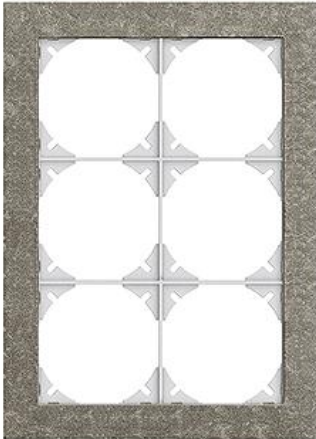

EDIZIOdue prestige Abdeckrahmen EDIZIOdue prestige

Farbe:

 chromstahl geschliffen	 aluminium	 aluminium weiss
 chromstahl poliert	 schwarzgold poliert	 messing champagne
 eiche relief	 eternit	 schiefer
 glas schwarz	 glas weiss	 spiegel satin
 marmor weiss	 glas ornament	 glas indigo

Bauart:

FMI

Feller-NR: 2813-2.FMI.2C

E-NR: 334 320 600

EAN: 7611386054889

Abdeckrahmen EDIZIOdue prestige - Mit 6 EDIZIOdue Einheitsausschnitten - Horizontale oder vertikale Montage - Mit Zusatzrahmen schwarz - eternit - 214 x 154 mm

Breite:	154 mm
Halogenfrei:	Ja
Höhe:	214 mm
Tiefe:	7.5 mm
Anzahl der Einheiten:	6
Mit Klappdeckel:	Nein
Einbauhöhe:	180 mm
Einbaubreite:	120 mm
Werkstoffgüte:	Aluminium
Anzahl der Einheiten horizontal:	2
Anzahl der Einheiten vertikal:	3
Werkstoff:	Metall
Befestigungsart:	Klemmbefestigung
Montagerichtung:	horizontal und vertikal
Schutzart (IP):	IP20