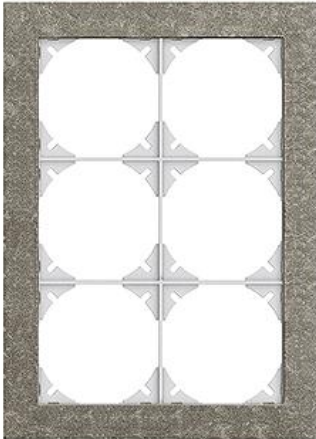

EDIZIOdue prestige

Abdeckrahmen EDIZIOdue prestige

Farbe:

 chromstahl geschliffen	 aluminium	 aluminium weiss
 chromstahl poliert	 schwarzgold poliert	 messing champagne
 eiche relief	 eternit	 schiefer
 glas schwarz	 glas weiss	 spiegel satin
 marmor weiss	 glas ornament	 glas indigo

Bauart:

Feller-NR: 2813-2.FMI.2C

E-NR: 334 320 600

EAN: 7611386054889

Abdeckrahmen EDIZIOdue prestige - Mit 6 EDIZIOdue Einheitsausschnitten - Horizontale oder vertikale Montage - Mit Zusatzrahmen schwarz - eternit - 214 x 154 mm

Breite:	154 mm
Halogenfrei:	Ja
Höhe:	214 mm
Tiefe:	7.5 mm
Anzahl der Einheiten:	6
Mit Klappdeckel:	Nein
Einbauhöhe:	180 mm
Einbaubreite:	120 mm
Werkstoffgüte:	Aluminium
Anzahl der Einheiten horizontal:	2
Anzahl der Einheiten vertikal:	3
Werkstoff:	Metall
Befestigungsart:	Klemmbefestigung
Montagerichtung:	horizontal und vertikal
Schutzart (IP):	IP20