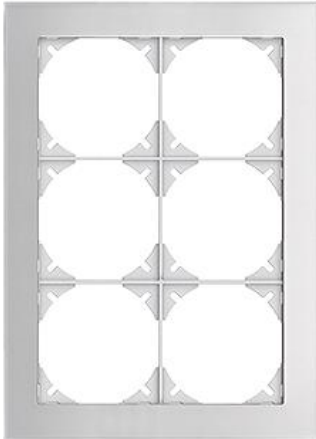

EDIZIOdue prestige

Abdeckrahmen EDIZIOdue prestige

Farbe:

 chromstahl geschliffen	 aluminium	 aluminium weiss
 chromstahl poliert	 schwarzgold poliert	 messing champagne
 eiche relief	 eternit	 schiefer
 glas schwarz	 glas weiss	 spiegel satin
 marmor weiss	 glas ornament	 glas indigo

Bauart:

 FMI

Feller-NR: 2813-2.FMI.1G
E-NR: 334 320 490
EAN: 7611386054858

Abdeckrahmen EDIZIOdue prestige - Mit 6 EDIZIOdue Einheitsausschnitten - Horizontale oder vertikale Montage - Mit Zusatzrahmen weiss - spiegel satin - 214 x 154 mm

Breite:	154 mm
Halogenfrei:	Ja
Höhe:	214 mm
Tiefe:	7.5 mm
Anzahl der Einheiten:	6
Mit Klappdeckel:	Nein
Einbauhöhe:	180 mm
Einbaubreite:	120 mm
Werkstoffgüte:	Aluminium
Anzahl der Einheiten horizontal:	2
Anzahl der Einheiten vertikal:	3
Werkstoff:	Metall
Befestigungsart:	Klemmbefestigung
Montagerichtung:	horizontal und vertikal
Schutzart (IP):	IP20