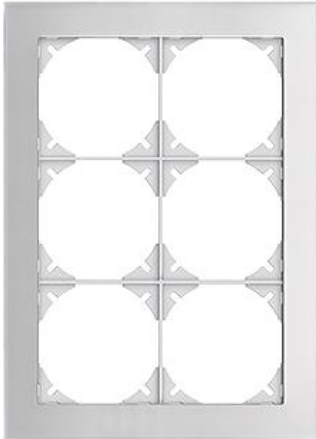

EDIZIOdue prestige

Abdeckrahmen EDIZIOdue prestige

Farbe:

- chromstahl geschliffen
- aluminium
- chromstahl poliert
- schwarzgold poliert
- messing champagne
- glas schwarz
- glas weiss
- spiegel satin

Bauart:

- FMI

Feller-NR: 2813-2.FMI.1G

E-NR: 334 320 490

EAN: 7611386054858

Abdeckrahmen EDIZIOdue prestige - Mit 6 EDIZIOdue Einheitsausschnitten - Horizontale oder vertikale Montage - Mit Zusatzrahmen weiss - spiegel satin - 214 x 154 mm

Breite:	154 mm
Halogenfrei:	Ja
Höhe:	214 mm
Tiefe:	7.5 mm
Anzahl der Einheiten:	6
Mit Klappdeckel:	Nein
Einbauhöhe:	180 mm
Einbaubreite:	120 mm
Werkstoffgüte:	Aluminium
Anzahl der Einheiten horizonta	2
Anzahl der Einheiten vertikal:	3
Werkstoff:	Metall
Befestigungsart:	Klemmbefestigung
Montagerichtung:	horizontal und vertikal
Schlagfestigkeit:	-
Schutzart (IP):	IP20