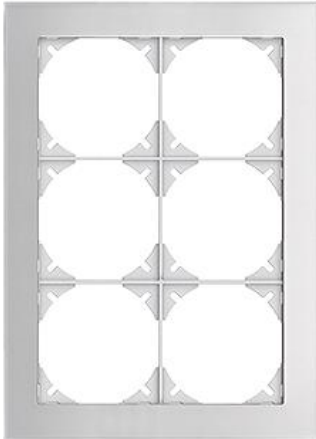

### Abdeckrahmen EDIZIOdue prestige

#### Farbe:

 chromstahl geschliffen	 aluminium	 aluminium weiss
 chromstahl poliert	 schwarzgold poliert	 messing champagne
 eiche relief	 eternit	 schiefer
 glas schwarz	 glas weiss	 spiegel satin
 marmor weiss	 glas ornament	 glas indigo

#### Bauart:

 FMI
---

**Feller-NR:** 2813-2.FMI.1G  
**E-NR:** 334 320 490  
**EAN:** 7611386054858

Abdeckrahmen EDIZIOdue prestige - Mit 6 EDIZIOdue Einheitsausschnitten - Horizontale oder vertikale Montage - Mit Zusatzrahmen weiss - spiegel satin - 214 x 154 mm

<b>Breite:</b>	154 mm
<b>Halogenfrei:</b>	Ja
<b>Höhe:</b>	214 mm
<b>Tiefe:</b>	7.5 mm
<b>Anzahl der Einheiten:</b>	6
<b>Mit Klappdeckel:</b>	Nein
<b>Einbauhöhe:</b>	180 mm
<b>Einbaubreite:</b>	120 mm
<b>Werkstoffgüte:</b>	Aluminium
<b>Anzahl der Einheiten horizontal:</b>	2
<b>Anzahl der Einheiten vertikal:</b>	3
<b>Werkstoff:</b>	Metall
<b>Befestigungsart:</b>	Klemmbefestigung
<b>Montagerichtung:</b>	horizontal und vertikal
<b>Schutzart (IP):</b>	IP20