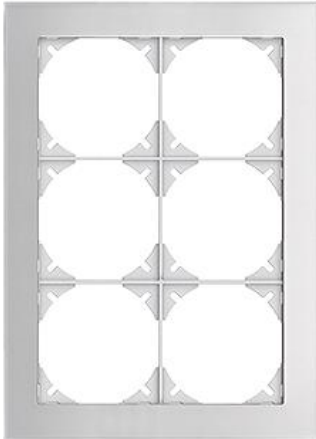

### Abdeckrahmen EDIZIOdue prestige

#### Farbe:

 chromstahl geschliffen	 aluminium	 aluminium weiss
 chromstahl poliert	 schwarzgold poliert	 messing champagne
 eiche relief	 eternit	 schiefer
 glas schwarz	 glas weiss	 spiegel satin
 marmor weiss	 glas ornament	 glas indigo

#### Bauart:

 FMI
---

**Feller-NR:** 2813-2.FMI.1G

**E-NR:** 334 320 490

**EAN:** 7611386054858

Abdeckrahmen EDIZIOdue prestige - Mit 6 EDIZIOdue Einheitsausschnitten - Horizontale oder vertikale Montage - Mit Zusatzrahmen weiss - spiegel satin - 214 x 154 mm

<b>Breite:</b>	154 mm
<b>Halogenfrei:</b>	Ja
<b>Höhe:</b>	214 mm
<b>Tiefe:</b>	7.5 mm
<b>Anzahl der Einheiten:</b>	6
<b>Mit Klappdeckel:</b>	Nein
<b>Einbauhöhe:</b>	180 mm
<b>Einbaubreite:</b>	120 mm
<b>Werkstoffgüte:</b>	Aluminium
<b>Anzahl der Einheiten horizontal:</b>	2
<b>Anzahl der Einheiten vertikal:</b>	3
<b>Werkstoff:</b>	Metall
<b>Befestigungsart:</b>	Klemmbefestigung
<b>Montagerichtung:</b>	horizontal und vertikal
<b>Schutzart (IP):</b>	IP20