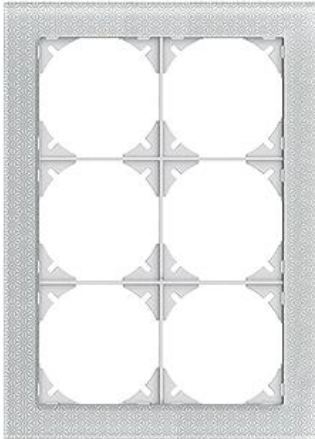

EDIZIOdue prestige

Abdeckrahmen EDIZIOdue prestige

Farbe:

 chromstahl geschliffen	 aluminium	 aluminium weiss
 chromstahl poliert	 schwarzgold poliert	 messing champagne
 eiche relief	 eternit	 schiefer
 glas schwarz	 glas weiss	 spiegel satin
 marmor weiss	 glas ornament	 glas indigo

Bauart:

 FMI

Feller-NR: 2813-2.FMI.1F
E-NR: 334 320 430
EAN: 7611386054841

Abdeckrahmen EDIZIOdue prestige - Mit 6 EDIZIOdue Einheitsausschnitten - Horizontale oder vertikale Montage - Mit Zusatzrahmen weiss - glas ornament - 214 x 154 mm

Breite:	154 mm
Halogenfrei:	Ja
Höhe:	214 mm
Tiefe:	7.5 mm
Anzahl der Einheiten:	6
Mit Klappdeckel:	Nein
Einbauhöhe:	180 mm
Einbaubreite:	120 mm
Werkstoffgüte:	Aluminium
Anzahl der Einheiten horizontal:	2
Anzahl der Einheiten vertikal:	3
Werkstoff:	Metall
Befestigungsart:	Klemmbefestigung
Montagerichtung:	horizontal und vertikal
Schutzart (IP):	IP20