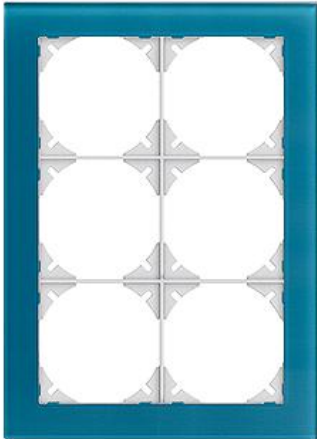

EDIZIOdue prestige

Abdeckrahmen EDIZIOdue prestige

Farbe:

 chromstahl geschliffen	 aluminium	 aluminium weiss
 chromstahl poliert	 schwarzgold poliert	 messing champagne
 eiche relief	 eternit	 schiefer
 glas schwarz	 glas weiss	 spiegel satin
 marmor weiss	 glas ornament	 glas indigo

Bauart:

Feller-NR: 2813-2.FMI.1D

E-NR: 334 320 470

EAN: 7611386054827

Abdeckrahmen EDIZIOdue prestige - Mit 6 EDIZIOdue Einheitsausschnitten - Horizontale oder vertikale Montage - Mit Zusatzrahmen weiss - glas indigo - 214 x 154 mm

Breite:	154 mm
Halogenfrei:	Ja
Höhe:	214 mm
Tiefe:	7.5 mm
Anzahl der Einheiten:	6
Mit Klappdeckel:	Nein
Einbauhöhe:	180 mm
Einbaubreite:	120 mm
Werkstoffgüte:	Aluminium
Anzahl der Einheiten horizontal:	2
Anzahl der Einheiten vertikal:	3
Werkstoff:	Metall
Befestigungsart:	Klemmbefestigung
Montagerichtung:	horizontal und vertikal
Schutzart (IP):	IP20