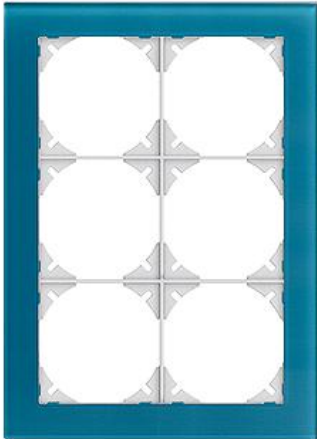

### Abdeckrahmen EDIZIOdue prestige

#### Farbe:

 chromstahl geschliffen	 aluminium	 aluminium weiss
 chromstahl poliert	 schwarzgold poliert	 messing champagne
 eiche relief	 eternit	 schiefer
 glas schwarz	 glas weiss	 spiegel satin
 marmor weiss	 glas ornament	 glas indigo

#### Bauart:

**Feller-NR:** 2813-2.FMI.1D

**E-NR:** 334 320 470

**EAN:** 7611386054827

Abdeckrahmen EDIZIOdue prestige - Mit 6 EDIZIOdue Einheitsausschnitten - Horizontale oder vertikale Montage - Mit Zusatzrahmen weiss - glas indigo - 214 x 154 mm

<b>Breite:</b>	154 mm
<b>Halogenfrei:</b>	Ja
<b>Höhe:</b>	214 mm
<b>Tiefe:</b>	7.5 mm
<b>Anzahl der Einheiten:</b>	6
<b>Mit Klappdeckel:</b>	Nein
<b>Einbauhöhe:</b>	180 mm
<b>Einbaubreite:</b>	120 mm
<b>Werkstoffgüte:</b>	Aluminium
<b>Anzahl der Einheiten horizontal:</b>	2
<b>Anzahl der Einheiten vertikal:</b>	3
<b>Werkstoff:</b>	Metall
<b>Befestigungsart:</b>	Klemmbefestigung
<b>Montagerichtung:</b>	horizontal und vertikal
<b>Schutzart (IP):</b>	IP20