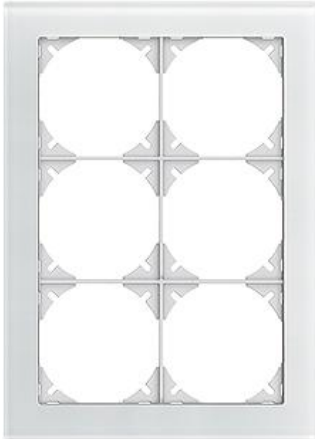

### Abdeckrahmen EDIZIOdue prestige

#### Farbe:

 chromstahl geschliffen	 aluminium	 aluminium weiss
 chromstahl poliert	 schwarzgold poliert	 messing champagne
 eiche relief	 eternit	 schiefer
 glas schwarz	 glas weiss	 spiegel satin
 marmor weiss	 glas ornament	 glas indigo

#### Bauart:

 FMI
---

**Feller-NR:** 2813-2.FMI.1C  
**E-NR:** 334 320 400  
**EAN:** 7611386054810

Abdeckrahmen EDIZIOdue prestige - Mit 6 EDIZIOdue Einheitsausschnitten - Horizontale oder vertikale Montage - Mit Zusatzrahmen weiss - glas weiss - 214 x 154 mm

<b>Breite:</b>	154 mm
<b>Halogenfrei:</b>	Ja
<b>Höhe:</b>	214 mm
<b>Tiefe:</b>	7.5 mm
<b>Anzahl der Einheiten:</b>	6
<b>Mit Klappdeckel:</b>	Nein
<b>Einbauhöhe:</b>	180 mm
<b>Einbaubreite:</b>	120 mm
<b>Werkstoffgüte:</b>	Aluminium
<b>Anzahl der Einheiten horizontal:</b>	2
<b>Anzahl der Einheiten vertikal:</b>	3
<b>Werkstoff:</b>	Metall
<b>Befestigungsart:</b>	Klemmbefestigung
<b>Montagerichtung:</b>	horizontal und vertikal
<b>Schutzart (IP):</b>	IP20