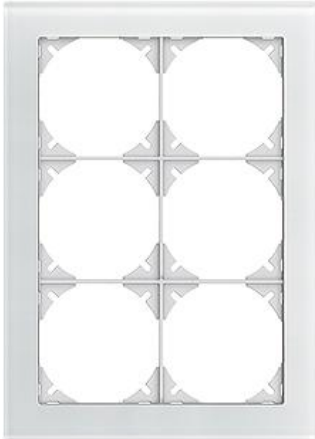

### Abdeckrahmen EDIZIOdue prestige

#### Farbe:

 chromstahl geschliffen	 aluminium	 aluminium weiss
 chromstahl poliert	 schwarzgold poliert	 messing champagne
 eiche relief	 eternit	 schiefer
 glas schwarz	 glas weiss	 spiegel satin
 marmor weiss	 glas ornament	 glas indigo

#### Bauart:

 FMI
---

**Feller-NR:** 2813-2.FMI.1C

**E-NR:** 334 320 400

**EAN:** 7611386054810

Abdeckrahmen EDIZIOdue prestige - Mit 6 EDIZIOdue Einheitsausschnitten - Horizontale oder vertikale Montage - Mit Zusatzrahmen weiss - glas weiss - 214 x 154 mm

<b>Breite:</b>	154 mm
<b>Halogenfrei:</b>	Ja
<b>Höhe:</b>	214 mm
<b>Tiefe:</b>	7.5 mm
<b>Anzahl der Einheiten:</b>	6
<b>Mit Klappdeckel:</b>	Nein
<b>Einbauhöhe:</b>	180 mm
<b>Einbaubreite:</b>	120 mm
<b>Werkstoffgüte:</b>	Aluminium
<b>Anzahl der Einheiten horizontal:</b>	2
<b>Anzahl der Einheiten vertikal:</b>	3
<b>Werkstoff:</b>	Metall
<b>Befestigungsart:</b>	Klemmbefestigung
<b>Montagerichtung:</b>	horizontal und vertikal
<b>Schutzart (IP):</b>	IP20