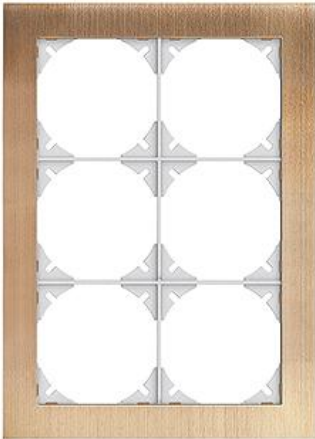

### Abdeckrahmen EDIZIOdue prestige

#### Farbe:

 chromstahl geschliffen	 aluminium	 aluminium weiss
 chromstahl poliert	 schwarzgold poliert	 messing champagne
 eiche relief	 eternit	 schiefer
 glas schwarz	 glas weiss	 spiegel satin
 marmor weiss	 glas ornament	 glas indigo

#### Bauart:

FMI

**Feller-NR:** 2813-2.FMI.0K  
**E-NR:** 334 320 260  
**EAN:** 7611386054803

Abdeckrahmen EDIZIOdue prestige - Mit 6 EDIZIOdue Einheitsausschnitten - Horizontale oder vertikale Montage - Mit Zusatzrahmen schwarz - messing champagne - 214 x 154 mm

<b>Breite:</b>	154 mm
<b>Halogenfrei:</b>	Ja
<b>Höhe:</b>	214 mm
<b>Tiefe:</b>	7.5 mm
<b>Anzahl der Einheiten:</b>	6
<b>Mit Klappdeckel:</b>	Nein
<b>Einbauhöhe:</b>	180 mm
<b>Einbaubreite:</b>	120 mm
<b>Werkstoffgüte:</b>	Aluminium
<b>Anzahl der Einheiten horizontal:</b>	2
<b>Anzahl der Einheiten vertikal:</b>	3
<b>Werkstoff:</b>	Metall
<b>Befestigungsart:</b>	Klemmbefestigung
<b>Montagerichtung:</b>	horizontal und vertikal
<b>Schutzart (IP):</b>	IP20