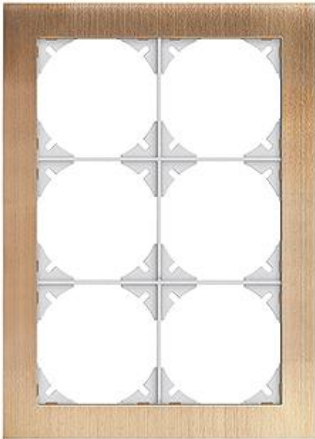

EDIZIOdue prestige

Abdeckrahmen EDIZIOdue prestige

Farbe:

 chromstahl geschliffen	 aluminium	 aluminium weiss
 chromstahl poliert	 schwarzgold poliert	 messing champagne
 eiche relief	 eternit	 schiefer
 glas schwarz	 glas weiss	 spiegel satin
 marmor weiss	 glas ornament	 glas indigo

Bauart:

FMI

Feller-NR: 2813-2.FMI.0K
E-NR: 334 320 260
EAN: 7611386054803

Abdeckrahmen EDIZIOdue prestige - Mit 6 EDIZIOdue Einheitsausschnitten - Horizontale oder vertikale Montage - Mit Zusatzrahmen schwarz - messing champagne - 214 x 154 mm

Breite:	154 mm
Halogenfrei:	Ja
Höhe:	214 mm
Tiefe:	7.5 mm
Anzahl der Einheiten:	6
Mit Klappdeckel:	Nein
Einbauhöhe:	180 mm
Einbaubreite:	120 mm
Werkstoffgüte:	Aluminium
Anzahl der Einheiten horizontal:	2
Anzahl der Einheiten vertikal:	3
Werkstoff:	Metall
Befestigungsart:	Klemmbefestigung
Montagerichtung:	horizontal und vertikal
Schutzart (IP):	IP20