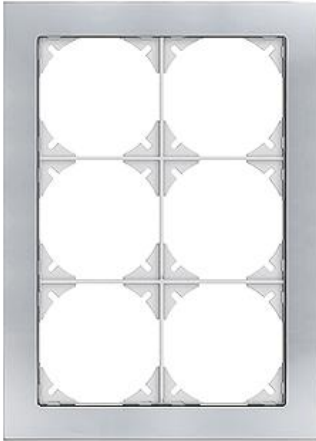

### Abdeckrahmen EDIZIOdue prestige

#### Farbe:

 chromstahl geschliffen	 aluminium	 aluminium weiss
 chromstahl poliert	 schwarzgold poliert	 messing champagne
 eiche relief	 eternit	 schiefer
 glas schwarz	 glas weiss	 spiegel satin
 marmor weiss	 glas ornament	 glas indigo

#### Bauart:

 FMI
---

**Feller-NR:** 2813-2.FMI.0G

**E-NR:** 334 320 290

**EAN:** 7611386054780

Abdeckrahmen EDIZIOdue prestige - Mit 6 EDIZIOdue Einheitsausschnitten - Horizontale oder vertikale Montage - Mit Zusatzrahmen weiss - chromstahl poliert - 214 x 154 mm

<b>Breite:</b>	154 mm
<b>Halogenfrei:</b>	Ja
<b>Höhe:</b>	214 mm
<b>Tiefe:</b>	7.5 mm
<b>Anzahl der Einheiten:</b>	6
<b>Mit Klappdeckel:</b>	Nein
<b>Einbauhöhe:</b>	180 mm
<b>Einbaubreite:</b>	120 mm
<b>Werkstoffgüte:</b>	Aluminium
<b>Anzahl der Einheiten horizontal:</b>	2
<b>Anzahl der Einheiten vertikal:</b>	3
<b>Werkstoff:</b>	Metall
<b>Befestigungsart:</b>	Klemmbefestigung
<b>Montagerichtung:</b>	horizontal und vertikal
<b>Schutzart (IP):</b>	IP20