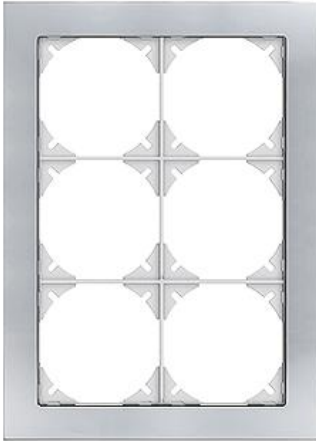

EDIZIOdue prestige

Abdeckrahmen EDIZIOdue prestige

Farbe:

 chromstahl geschliffen	 aluminium	 aluminium weiss
 chromstahl poliert	 schwarzgold poliert	 messing champagne
 eiche relief	 eternit	 schiefer
 glas schwarz	 glas weiss	 spiegel satin
 marmor weiss	 glas ornament	 glas indigo

Bauart:

Feller-NR: 2813-2.FMI.0G

E-NR: 334 320 290

EAN: 7611386054780

Abdeckrahmen EDIZIOdue prestige - Mit 6 EDIZIOdue Einheitsausschnitten - Horizontale oder vertikale Montage - Mit Zusatzrahmen weiss - chromstahl poliert - 214 x 154 mm

Breite:	154 mm
Halogenfrei:	Ja
Höhe:	214 mm
Tiefe:	7.5 mm
Anzahl der Einheiten:	6
Mit Klappdeckel:	Nein
Einbauhöhe:	180 mm
Einbaubreite:	120 mm
Werkstoffgüte:	Aluminium
Anzahl der Einheiten horizontal:	2
Anzahl der Einheiten vertikal:	3
Werkstoff:	Metall
Befestigungsart:	Klemmbefestigung
Montagerichtung:	horizontal und vertikal
Schutzart (IP):	IP20