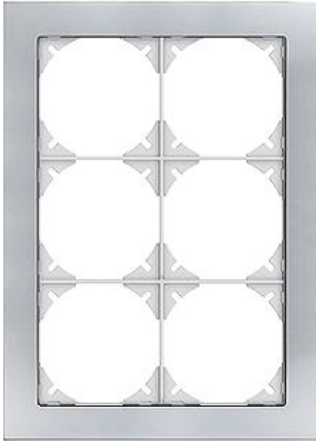

EDIZIOdue prestige

Abdeckrahmen EDIZIOdue prestige

Farbe:

 chromstahl geschliffen	 aluminium	 aluminium weiss
 chromstahl poliert	 schwarzgold poliert	 messing champagne
 eiche relief	 eternit	 schiefer
 glas schwarz	 glas weiss	 spiegel satin
 marmor weiss	 glas ornament	 glas indigo

Bauart:

 FMI

Feller-NR: 2813-2.FMI.0G
E-NR: 334 320 290
EAN: 7611386054780

Abdeckrahmen EDIZIOdue prestige - Mit 6 EDIZIOdue Einheitsausschnitten - Horizontale oder vertikale Montage - Mit Zusatzrahmen weiss - chromstahl poliert - 214 x 154 mm

Breite:	154 mm
Halogenfrei:	Ja
Höhe:	214 mm
Tiefe:	7.5 mm
Anzahl der Einheiten:	6
Mit Klappdeckel:	Nein
Einbauhöhe:	180 mm
Einbaubreite:	120 mm
Werkstoffgüte:	Aluminium
Anzahl der Einheiten horizontal:	2
Anzahl der Einheiten vertikal:	3
Werkstoff:	Metall
Befestigungsart:	Klemmbefestigung
Montagerichtung:	horizontal und vertikal
Schutzart (IP):	IP20