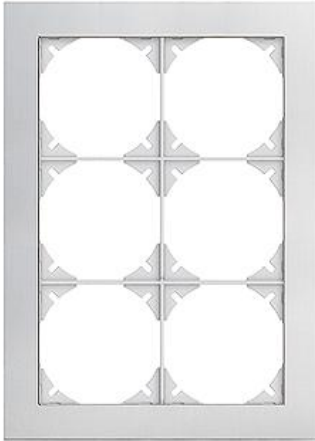

EDIZIOdue prestige

Abdeckrahmen EDIZIOdue prestige

Farbe:

 chromstahl geschliffen	 aluminium	 aluminium weiss
 chromstahl poliert	 schwarzgold poliert	 messing champagne
 eiche relief	 eternit	 schiefer
 glas schwarz	 glas weiss	 spiegel satin
 marmor weiss	 glas ornament	 glas indigo

Bauart:

 FMI

Feller-NR: 2813-2.FMI.0C
E-NR: 334 320 230
EAN: 7611386054766

Abdeckrahmen EDIZIOdue prestige - Mit 6 EDIZIOdue Einheitsausschnitten - Horizontale oder vertikale Montage - Mit Zusatzrahmen weiss - aluminium - 214 x 154 mm

Breite:	154 mm
Halogenfrei:	Ja
Höhe:	214 mm
Tiefe:	7.5 mm
Anzahl der Einheiten:	6
Mit Klappdeckel:	Nein
Einbauhöhe:	180 mm
Einbaubreite:	120 mm
Werkstoffgüte:	Aluminium
Anzahl der Einheiten horizontal:	2
Anzahl der Einheiten vertikal:	3
Werkstoff:	Metall
Befestigungsart:	Klemmbefestigung
Montagerichtung:	horizontal und vertikal
Schutzart (IP):	IP20