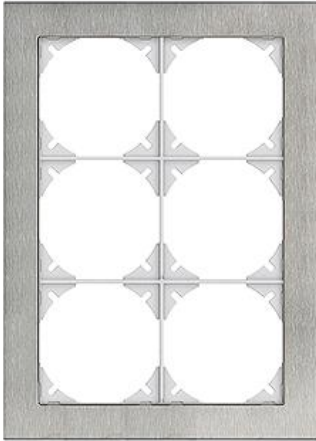

EDIZIOdue prestige Abdeckrahmen EDIZIOdue prestige

Farbe:

 chromstahl geschliffen	 aluminium	 aluminium weiss
 chromstahl poliert	 schwarzgold poliert	 messing champagne
 eiche relief	 eternit	 schiefer
 glas schwarz	 glas weiss	 spiegel satin
 marmor weiss	 glas ornament	 glas indigo

Bauart:

 FMI

Feller-NR: 2813-2.FMI.0A
E-NR: 334 320 200
EAN: 7611386054759

Abdeckrahmen EDIZIOdue prestige - Mit 6 EDIZIOdue Einheitsausschnitten - Horizontale oder vertikale Montage - Mit Zusatzrahmen weiss - chromstahl geschliffen - 214 x 154 mm

Breite:	154 mm
Halogenfrei:	Ja
Höhe:	214 mm
Tiefe:	7.5 mm
Anzahl der Einheiten:	6
Mit Klappdeckel:	Nein
Einbauhöhe:	180 mm
Einbaubreite:	120 mm
Werkstoffgüte:	Aluminium
Anzahl der Einheiten horizontal:	2
Anzahl der Einheiten vertikal:	3
Werkstoff:	Metall
Befestigungsart:	Klemmbefestigung
Montagerichtung:	horizontal und vertikal
Schutzart (IP):	IP20