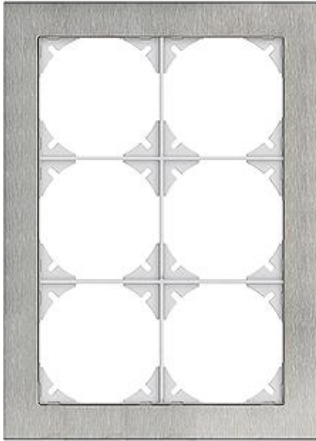

EDIZIOdue prestige

Abdeckrahmen EDIZIOdue prestige

Farbe:

 chromstahl geschliffen	 aluminium	 aluminium weiss
 chromstahl poliert	 schwarzgold poliert	 messing champagne
 eiche relief	 eternit	 schiefer
 glas schwarz	 glas weiss	 spiegel satin
 marmor weiss	 glas ornament	 glas indigo

Bauart:

 FMI

Feller-NR: 2813-2.FMI.0A
E-NR: 334 320 200
EAN: 7611386054759

Abdeckrahmen EDIZIOdue prestige - Mit 6 EDIZIOdue Einheitsausschnitten - Horizontale oder vertikale Montage - Mit Zusatzrahmen weiss - chromstahl geschliffen - 214 x 154 mm

Breite:	154 mm
Halogenfrei:	Ja
Höhe:	214 mm
Tiefe:	7.5 mm
Anzahl der Einheiten:	6
Mit Klappdeckel:	Nein
Einbauhöhe:	180 mm
Einbaubreite:	120 mm
Werkstoffgüte:	Aluminium
Anzahl der Einheiten horizontal:	2
Anzahl der Einheiten vertikal:	3
Werkstoff:	Metall
Befestigungsart:	Klemmbefestigung
Montagerichtung:	horizontal und vertikal
Schutzart (IP):	IP20