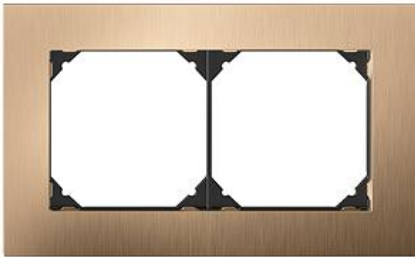

EDIZIO.liv prestige

Abdeckrahmen EDIZIO.liv prestige

EDIZIO.liv bringt die über 100-jährige Designkompetenz bei Feller auf den Punkt. Jedes De

Farbe:

chromstahl geschliffen messing champagne

Bauart:

GMI.A

Feller-NR: 2812.H.GMI.A.0K

E-NR: 334 015 330

EAN: 7613175072296

Abdeckrahmen EDIZIO.liv prestige - Mit 2 EDIZIO.liv
Einheitsausschnitten - Horizontale Montage -
SNAPFIX® Befestigungssystem - Isolationsplatte
schwarz - messing champagne - 94 x 154 mm

Breite:	154 mm
Halogenfrei:	Ja
Höhe:	94 mm
Tiefe:	7.5 mm
Anzahl der Einheiten:	2
Mit Klappdeckel:	Nein
Einbauhöhe:	60 mm
Einbaubreite:	120 mm
Werkstoffgüte:	Aluminium
Anzahl der Einheiten horizonta	2
Anzahl der Einheiten vertikal:	1
Werkstoff:	Metall
Befestigungsart:	Klemmbefestigung
Montagerichtung:	horizontal
Schutzart (IP):	IP20