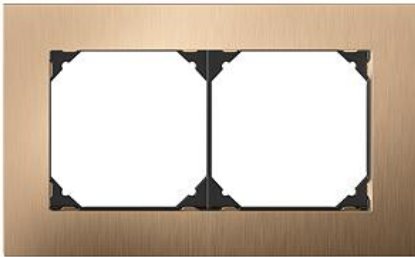

### Farbe:

chromstahl geschliffen  messing champagne

### Bauart:

GMI.A

**Feller-NR:** 2812.H.GMI.A.0K

**E-NR:** 334 015 330

**EAN:** 7613175072296

Abdeckrahmen EDIZIO.liv prestige - Mit 2 EDIZIO.liv  
Einheitsausschnitten - Horizontale Montage -  
SNAPFIX® Befestigungssystem - Isolationsplatte  
schwarz - messing champagne - 94 x 154 mm

|                                       |                  |
|---------------------------------------|------------------|
| <b>Breite:</b>                        | 154 mm           |
| <b>Halogenfrei:</b>                   | Ja               |
| <b>Höhe:</b>                          | 94 mm            |
| <b>Tiefe:</b>                         | 7.5 mm           |
| <b>Anzahl der Einheiten:</b>          | 2                |
| <b>Mit Klappdeckel:</b>               | Nein             |
| <b>Einbauhöhe:</b>                    | 60 mm            |
| <b>Einbaubreite:</b>                  | 120 mm           |
| <b>Werkstoffgüte:</b>                 | Aluminium        |
| <b>Anzahl der Einheiten horizonta</b> | 2                |
| <b>Anzahl der Einheiten vertikal:</b> | 1                |
| <b>Werkstoff:</b>                     | Metall           |
| <b>Befestigungsart:</b>               | Klemmbefestigung |
| <b>Montagerichtung:</b>               | horizontal       |
| <b>Schutzart (IP):</b>                | IP20             |