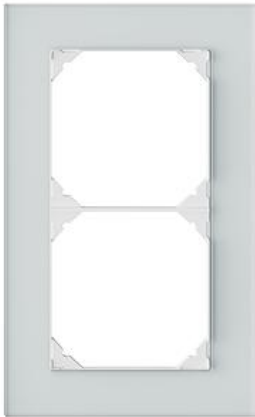

EDIZIO.liv prestige

Abdeckrahmen EDIZIO.liv prestige

EDIZIO.liv bringt die über 100-jährige Designkompetenz bei Feller auf den Punkt. Jedes De

Farbe:

- chromstahl geschliffen
- chromstahl poliert
- messing champagne
- glas schwarz
- glas weiss
- spiegel satin

Bauart:

- GMI.A

Feller-NR: 2812.GMI.A.1G

E-NR: 334 001 360

EAN: 7613175072272

Abdeckrahmen EDIZIO.liv prestige - Mit 2 EDIZIO.liv
Einheitsausschnitten - Horizontale oder vertikale
Montage - SNAPFIX® Befestigungssystem -
Isolationsplatte weiss - spiegel satin - 154 x 94 mm

Breite:	94 mm
Halogenfrei:	Ja
Höhe:	154 mm
Tiefe:	7.5 mm
Anzahl der Einheiten:	2
Mit Klappdeckel:	Nein
Einbauhöhe:	120 mm
Einbaubreite:	60 mm
Werkstoffgüte:	Aluminium
Anzahl der Einheiten horizonta	1
Anzahl der Einheiten vertikal:	2
Werkstoff:	Metall
Befestigungsart:	Klemmbefestigung
Montagerichtung:	horizontal und vertikal
Schutzart (IP):	IP20