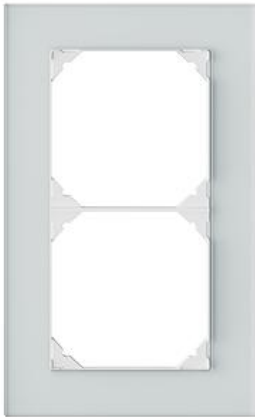

### Farbe:

chromstahl geschliffen     chromstahl poliert     messing champagne

glas schwarz     glas weiss     spiegel satin

### Bauart:

GMI.A

**Feller-NR:** 2812.GMI.A.1G

**E-NR:** 334 001 360

**EAN:** 7613175072272

Abdeckrahmen EDIZIO.liv prestige - Mit 2 EDIZIO.liv  
Einheitsausschnitten - Horizontale oder vertikale  
Montage - SNAPFIX® Befestigungssystem -  
Isolationsplatte weiss - spiegel satin - 154 x 94 mm

<b>Breite:</b>	94 mm
<b>Halogenfrei:</b>	Ja
<b>Höhe:</b>	154 mm
<b>Tiefe:</b>	7.5 mm
<b>Anzahl der Einheiten:</b>	2
<b>Mit Klappdeckel:</b>	Nein
<b>Einbauhöhe:</b>	120 mm
<b>Einbaubreite:</b>	60 mm
<b>Werkstoffgüte:</b>	Aluminium
<b>Anzahl der Einheiten horizonta</b>	1
<b>Anzahl der Einheiten vertikal:</b>	2
<b>Werkstoff:</b>	Metall
<b>Befestigungsart:</b>	Klemmbefestigung
<b>Montagerichtung:</b>	horizontal und vertikal
<b>Schutzart (IP):</b>	IP20