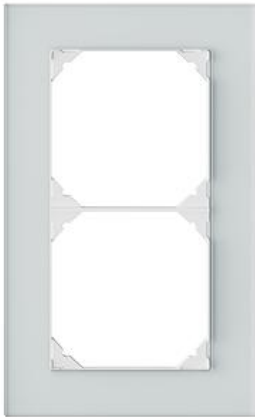

EDIZIO.liv prestige

Abdeckrahmen EDIZIO.liv prestige

EDIZIO.liv bringt die über 100-jährige Designkompetenz bei Feller auf den Punkt. Jedes De

Farbe:

chromstahl geschliffen

chromstahl poliert

messing champagne

glas schwarz

glas weiss

spiegel satin

Bauart:

GMI.A

Feller-NR: 2812.GMI.A.1G

E-NR: 334 001 360

EAN: 7613175072272

Abdeckrahmen EDIZIO.liv prestige - Mit 2 EDIZIO.liv
Einheitsausschnitten - Horizontale oder vertikale
Montage - SNAPFIX® Befestigungssystem -
Isolationsplatte weiss - spiegel satin - 154 x 94 mm

Breite:	94 mm
Halogenfrei:	Ja
Höhe:	154 mm
Tiefe:	7.5 mm
Anzahl der Einheiten:	2
Mit Klappdeckel:	Nein
Einbauhöhe:	120 mm
Einbaubreite:	60 mm
Werkstoffgüte:	Aluminium
Anzahl der Einheiten horizontal:	1
Anzahl der Einheiten vertikal:	2
Werkstoff:	Metall
Befestigungsart:	Klemmbefestigung
Montagerichtung:	horizontal und vertikal
Schutzart (IP):	IP20