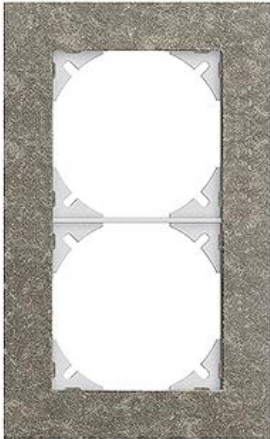

EDIZIOdue prestige

Abdeckrahmen EDIZIOdue prestige

Farbe:

 chromstahl geschliffen	 aluminium	 aluminium weiss
 chromstahl poliert	 schwarzgold poliert	 messing champagne
 eiche relief	 eternit	 schiefer
 glas schwarz	 glas weiss	 spiegel satin
 marmor weiss	 glas ornament	 glas indigo

Bauart:

Feller-NR: 2812.FMI.2C
E-NR: 334 210 600
EAN: 7611386054735

Abdeckrahmen EDIZIOdue prestige - Mit 2 EDIZIOdue Einheitsausschnitten - Horizontale oder vertikale Montage - Mit Zusatzrahmen schwarz - eternit - 154 x 94 mm

Breite:	94 mm
Halogenfrei:	Ja
Höhe:	154 mm
Tiefe:	7.5 mm
Anzahl der Einheiten:	2
Mit Klappdeckel:	Nein
Einbauhöhe:	120 mm
Einbaubreite:	60 mm
Werkstoffgüte:	Aluminium
Anzahl der Einheiten horizontal:	1
Anzahl der Einheiten vertikal:	2
Werkstoff:	Metall
Befestigungsart:	Klemmbefestigung
Montagerichtung:	horizontal und vertikal
Schutzart (IP):	IP20