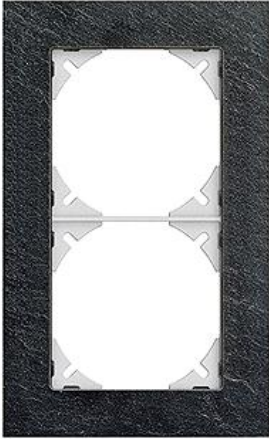

EDIZIOdue prestige

Abdeckrahmen EDIZIOdue prestige

Farbe:

 chromstahl geschliffen	 aluminium	 aluminium weiss
 chromstahl poliert	 schwarzgold poliert	 messing champagne
 eiche relief	 eternit	 schiefer
 glas schwarz	 glas weiss	 spiegel satin
 marmor weiss	 glas ornament	 glas indigo

Bauart:

Feller-NR: 2812.FMI.2A

E-NR: 334 210 650

EAN: 7611386054711

Abdeckrahmen EDIZIOdue prestige - Mit 2 EDIZIOdue Einheitsausschnitten - Horizontale oder vertikale Montage - Mit Zusatzrahmen schwarz - schiefer - 154 x 94 mm

Breite:	94 mm
Halogenfrei:	Ja
Höhe:	154 mm
Tiefe:	7.5 mm
Anzahl der Einheiten:	2
Mit Klappdeckel:	Nein
Einbauhöhe:	120 mm
Einbaubreite:	60 mm
Werkstoffgüte:	Aluminium
Anzahl der Einheiten horizontal:	1
Anzahl der Einheiten vertikal:	2
Werkstoff:	Metall
Befestigungsart:	Klemmbefestigung
Montagerichtung:	horizontal und vertikal
Schutzart (IP):	IP20