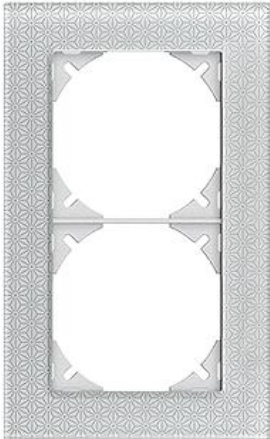

EDIZIOdue prestige Abdeckrahmen EDIZIOdue prestige

Farbe:

 chromstahl geschliffen	 aluminium	 aluminium weiss
 chromstahl poliert	 schwarzgold poliert	 messing champagne
 eiche relief	 eternit	 schiefer
 glas schwarz	 glas weiss	 spiegel satin
 marmor weiss	 glas ornament	 glas indigo

Bauart:

 FMI

Feller-NR: 2812.FMI.1F
E-NR: 334 210 430
EAN: 7611386054698

Abdeckrahmen EDIZIOdue prestige - Mit 2 EDIZIOdue Einheitsausschnitten - Horizontale oder vertikale Montage - Mit Zusatzrahmen weiss - glas ornament - 154 x 94 mm

Breite:	94 mm
Halogenfrei:	Ja
Höhe:	154 mm
Tiefe:	7.5 mm
Anzahl der Einheiten:	2
Mit Klappdeckel:	Nein
Einbauhöhe:	120 mm
Einbaubreite:	60 mm
Werkstoffgüte:	Aluminium
Anzahl der Einheiten horizontal:	1
Anzahl der Einheiten vertikal:	2
Werkstoff:	Metall
Befestigungsart:	Klemmbefestigung
Montagerichtung:	horizontal und vertikal
Schutzart (IP):	IP20