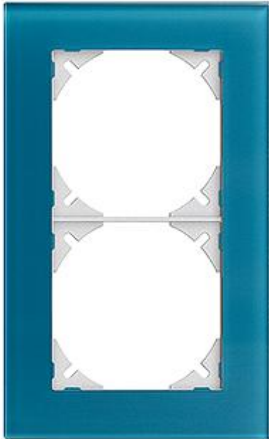

EDIZIOdue prestige

Abdeckrahmen EDIZIOdue prestige

Farbe:

 chromstahl geschliffen	 aluminium	 aluminium weiss
 chromstahl poliert	 schwarzgold poliert	 messing champagne
 eiche relief	 eternit	 schiefer
 glas schwarz	 glas weiss	 spiegel satin
 marmor weiss	 glas ornament	 glas indigo

Bauart:

Feller-NR: 2812.FMI.1D

E-NR: 334 210 470

EAN: 7611386054643

Abdeckrahmen EDIZIOdue prestige - Mit 2 EDIZIOdue Einheitsausschnitten - Horizontale oder vertikale Montage - Mit Zusatzrahmen weiss - glas indigo - 154 x 94 mm

Breite:	94 mm
Halogenfrei:	Ja
Höhe:	154 mm
Tiefe:	7.5 mm
Anzahl der Einheiten:	2
Mit Klappdeckel:	Nein
Einbauhöhe:	120 mm
Einbaubreite:	60 mm
Werkstoffgüte:	Aluminium
Anzahl der Einheiten horizontal:	1
Anzahl der Einheiten vertikal:	2
Werkstoff:	Metall
Befestigungsart:	Klemmbefestigung
Montagerichtung:	horizontal und vertikal
Schutzart (IP):	IP20