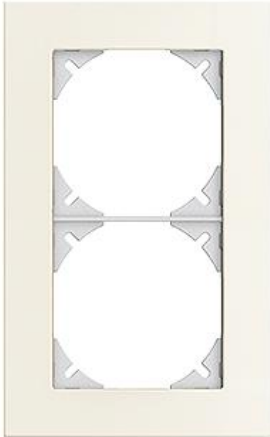

### Abdeckrahmen EDIZIOdue prestige

#### Farbe:

 chromstahl geschliffen	 aluminium	 aluminium weiss
 chromstahl poliert	 schwarzgold poliert	 messing champagne
 eiche relief	 eternit	 schiefer
 glas schwarz	 glas weiss	 spiegel satin
 marmor weiss	 glas ornament	 glas indigo

#### Bauart:

 FMI
---------------------------------------------------------------------------------------

**Feller-NR:** 2812.FMI.0D  
**E-NR:** 334 210 220  
**EAN:** 7611386054599

Abdeckrahmen EDIZIOdue prestige - Mit 2 EDIZIOdue Einheitsausschnitten - Horizontale oder vertikale Montage - Mit Zusatzrahmen weiss - aluminium weiss - 154 x 94 mm

<b>Breite:</b>	94 mm
<b>Halogenfrei:</b>	Ja
<b>Höhe:</b>	154 mm
<b>Tiefe:</b>	7.5 mm
<b>Anzahl der Einheiten:</b>	2
<b>Mit Klappdeckel:</b>	Nein
<b>Einbauhöhe:</b>	120 mm
<b>Einbaubreite:</b>	60 mm
<b>Werkstoffgüte:</b>	Aluminium
<b>Anzahl der Einheiten horizontal:</b>	1
<b>Anzahl der Einheiten vertikal:</b>	2
<b>Werkstoff:</b>	Metall
<b>Befestigungsart:</b>	Klemmbefestigung
<b>Montagerichtung:</b>	horizontal und vertikal
<b>Schutzart (IP):</b>	IP20