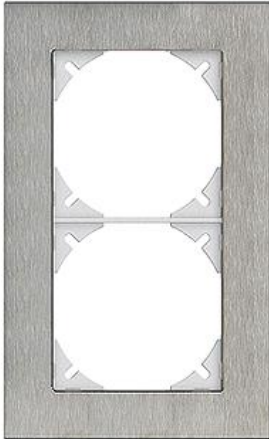

EDIZIOdue prestige

Abdeckrahmen EDIZIOdue prestige

Farbe:

 chromstahl geschliffen	 aluminium	 aluminium weiss
 chromstahl poliert	 schwarzgold poliert	 messing champagne
 eiche relief	 eternit	 schiefer
 glas schwarz	 glas weiss	 spiegel satin
 marmor weiss	 glas ornament	 glas indigo

Bauart:

Feller-NR: 2812.FMI.0A
E-NR: 334 210 200
EAN: 7611386054575

Abdeckrahmen EDIZIOdue prestige - Mit 2 EDIZIOdue Einheitsausschnitten - Horizontale oder vertikale Montage - Mit Zusatzrahmen weiss - chromstahl geschliffen - 154 x 94 mm

Breite:	94 mm
Halogenfrei:	Ja
Höhe:	154 mm
Tiefe:	7.5 mm
Anzahl der Einheiten:	2
Mit Klappdeckel:	Nein
Einbauhöhe:	120 mm
Einbaubreite:	60 mm
Werkstoffgüte:	Aluminium
Anzahl der Einheiten horizontal:	1
Anzahl der Einheiten vertikal:	2
Werkstoff:	Metall
Befestigungsart:	Klemmbefestigung
Montagerichtung:	horizontal und vertikal
Schutzart (IP):	IP20