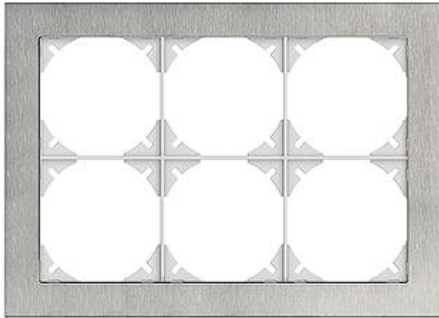

## EDIZIOdue prestige Abdeckrahmen EDIZIOdue prestige

**Farbe:**

chromstahl geschliffen     messing champagne     eiche relief

**Bauart:**

FMI

**Feller-NR:** 2812-3.FMI.0A

**E-NR:** 334 230 200

**EAN:** 7611386054131

Abdeckrahmen EDIZIOdue prestige - Mit 4 EDIZIOdue Einheitsausschnitten - Horizontale Montage - Mit Zusatzrahmen weiss - chromstahl geschliffen - 154 x 214 mm

<b>Breite:</b>	214 mm
<b>Halogenfrei:</b>	Ja
<b>Höhe:</b>	154 mm
<b>Tiefe:</b>	7.5 mm
<b>Anzahl der Einheiten:</b>	6
<b>Mit Klappdeckel:</b>	Nein
<b>Einbauhöhe:</b>	120 mm
<b>Einbaubreite:</b>	180 mm
<b>Werkstoffgüte:</b>	Edelstahl
<b>Anzahl der Einheiten horizonta</b>	3
<b>Anzahl der Einheiten vertikal:</b>	2
<b>Werkstoff:</b>	Metall
<b>Befestigungsart:</b>	Klemmbefestigung
<b>Montagerichtung:</b>	horizontal und vertikal
<b>Schutzart (IP):</b>	IP20