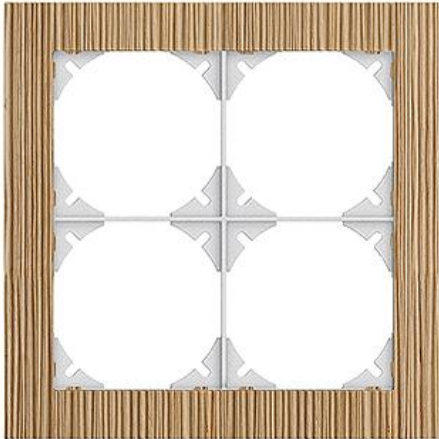

EDIZIOdue prestige Abdeckrahmen EDIZIOdue prestige

Farbe:

 chromstahl geschliffen	 aluminium	 aluminium weiss
 chromstahl poliert	 schwarzgold poliert	 messing champagne
 eiche relief	 eternit	 schiefer
 glas schwarz	 glas weiss	 spiegel satin
 marmor weiss	 glas ornament	 glas indigo

Bauart:

Feller-NR: 2812-2.FMI.2D

E-NR: 334 220 660

EAN: 7611386054124

Abdeckrahmen EDIZIOdue prestige - Mit 4 EDIZIOdue Einheitsausschnitten - Horizontale oder vertikale Montage - Mit Zusatzrahmen weiss - eiche relief - 154 x 154 mm

Breite:	154 mm
Halogenfrei:	Ja
Höhe:	154 mm
Tiefe:	7.5 mm
Anzahl der Einheiten:	4
Mit Klappdeckel:	Nein
Einbauhöhe:	120 mm
Einbaubreite:	120 mm
Werkstoffgüte:	Aluminium
Anzahl der Einheiten horizontal:	2
Anzahl der Einheiten vertikal:	2
Werkstoff:	Metall
Befestigungsart:	Klemmbefestigung
Montagerichtung:	horizontal und vertikal
Schutzart (IP):	IP20