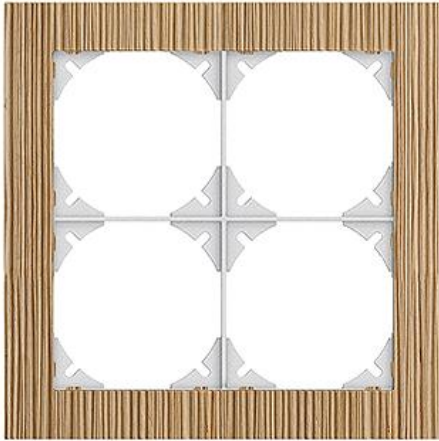

## EDIZIOdue prestige Abdeckrahmen EDIZIOdue prestige

### Farbe:

 chromstahl geschliffen	 aluminium	 aluminium weiss
 chromstahl poliert	 schwarzgold poliert	 messing champagne
 eiche relief	 eternit	 schiefer
 glas schwarz	 glas weiss	 spiegel satin
 marmor weiss	 glas ornament	 glas indigo

### Bauart:

**Feller-NR:** 2812-2.FMI.2D

**E-NR:** 334 220 660

**EAN:** 7611386054124

Abdeckrahmen EDIZIOdue prestige - Mit 4 EDIZIOdue Einheitsausschnitten - Horizontale oder vertikale Montage - Mit Zusatzrahmen weiss - eiche relief - 154 x 154 mm

<b>Breite:</b>	154 mm
<b>Halogenfrei:</b>	Ja
<b>Höhe:</b>	154 mm
<b>Tiefe:</b>	7.5 mm
<b>Anzahl der Einheiten:</b>	4
<b>Mit Klappdeckel:</b>	Nein
<b>Einbauhöhe:</b>	120 mm
<b>Einbaubreite:</b>	120 mm
<b>Werkstoffgüte:</b>	Aluminium
<b>Anzahl der Einheiten horizontal:</b>	2
<b>Anzahl der Einheiten vertikal:</b>	2
<b>Werkstoff:</b>	Metall
<b>Befestigungsart:</b>	Klemmbefestigung
<b>Montagerichtung:</b>	horizontal und vertikal
<b>Schutzart (IP):</b>	IP20