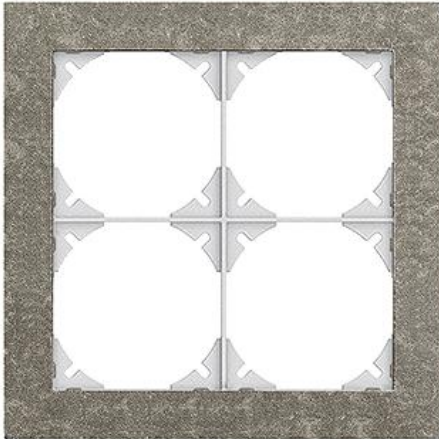

### Abdeckrahmen EDIZIOdue prestige

#### Farbe:

- |  |   |   |
|--|---|---|
|  chromstahl geschliffen |  aluminium           |  aluminium weiss   |
|  chromstahl poliert     |  schwarzgold poliert |  messing champagne |
|  eiche relief           |  eternit             |  schiefer          |
|  glas schwarz           |  glas weiss          |  spiegel satin     |
|  marmor weiss           |  glas ornament       |  glas indigo       |

#### Bauart:

-  FMI

**Feller-NR:** 2812-2.FMI.2C

**E-NR:** 334 220 600

**EAN:** 7611386054117

Abdeckrahmen EDIZIOdue prestige - Mit 4 EDIZIOdue Einheitsausschnitten - Horizontale oder vertikale Montage - Mit Zusatzrahmen schwarz - eternit - 154 x 154 mm

<b>Breite:</b>	154 mm
<b>Halogenfrei:</b>	Ja
<b>Höhe:</b>	154 mm
<b>Tiefe:</b>	7.5 mm
<b>Anzahl der Einheiten:</b>	4
<b>Mit Klappdeckel:</b>	Nein
<b>Einbauhöhe:</b>	120 mm
<b>Einbaubreite:</b>	120 mm
<b>Werkstoffgüte:</b>	Aluminium
<b>Anzahl der Einheiten horizontal:</b>	2
<b>Anzahl der Einheiten vertikal:</b>	2
<b>Werkstoff:</b>	Metall
<b>Befestigungsart:</b>	Klemmbefestigung
<b>Montagerichtung:</b>	horizontal und vertikal
<b>Schutzart (IP):</b>	IP20